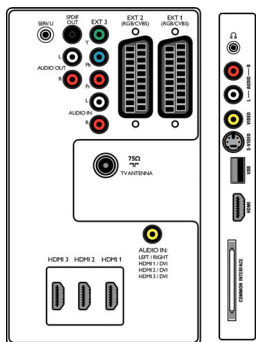

Комфорт

- Защита от детей: Блок. от детей и ограничение на просмотр
- Легкость установки: Автонаименование программ, Автоматическая установка каналов (ACI), Система автоматической настройки (ATS), Автосохранение, Точная настройка, Цифровая настройка PLL, Подключение Plug & Play
- Удобство использования: 4 списка избранного, Автоограничение громкости (AVL), Предварительно устанавливаемое приращение громкости, Графический интерфейс пользователя, Вывод на экран, Список