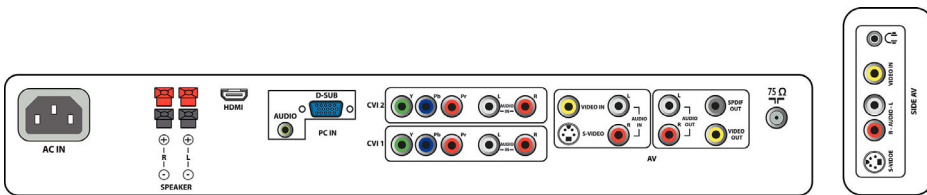

เสียง

- กำลังขับ (RMS): 2 x 10 W
- ระบบเสียง: Mono, Nicam Stereo, สเตอริโอ
- การเพิ่มคุณภาพเสียง: เสียงรอบทิศทางแบบจำลอง

ลำโพง

- ประเภทลำโพง: แบบถอดออกได้

การเชื่อมต่อ

- AV 1: Audio L/R in
- AV 2: Audio L/R in, YPbPr
- AV 3: Audio L/R in, CVBS เข้า, S-Video เข้า
- AV 4: HDMI
- การเชื่อมต่อด้านหน้า/ด้านหลัง: Audio L/R in, CVBS เข้า, ช่องสัญญาณออกของหูฟัง, S-video เข้า
- การเชื่อมต่ออื่นๆ: Analog audio Left/Right out, Composite video (CVBS) out, สัญญาณเสียงเข้าจาก PC, PC-In VGA, S/PDIF out (coaxial)

กำลังไฟ

- แหล่งจ่ายไฟหลัก: 90-264 VAC, 50/60 Hz
- อุณหภูมิแวดล้อม: 0° C ถึง 40° C
- การใช้พลังงาน: ≤ 275 วัตต์
- ใช้ไฟขณะสแตนด์บาย: ≤ 2 W

อุปกรณ์เสริม

- อุปกรณ์เสริมที่มีให้: สายไฟ, คู่มือเริ่มต้น ใช้งานอย่างย่อ, คู่มือการใช้งาน, ใบรับประกัน, รีโมทคอนโทรล, แบตเตอรี่สำหรับรีโมทคอนโทรล

ขนาด

- ความกว้างของเครื่อง: 1039 มม.
- ความสูงของเครื่อง: 700 มม.
- ความหนาของเครื่อง: 102 มม.
- น้ำหนักผลิตภัณฑ์: 21 กก.
- ความกว้างของเครื่อง (พร้อมขาตั้ง): 1039 มม.
- ความสูงของเครื่อง (พร้อมขาตั้ง): 759 มม.
- ความหนาของเครื่อง (พร้อมขาตั้ง): 256 มม.
- น้ำหนักผลิตภัณฑ์ (รวมขาตั้ง): 28 กก.
- ความกว้างของกล่อง: 1182 มม.
- ความสูงของกล่อง: 767 มม.
- ความลึกของกล่อง: 363 มม.
- น้ำหนักรวมบรรจุภัณฑ์: 36 กก.
- ติดผนัง ได้: 400 x 200 มม.

วันที่ออก 2023-08-02

เวอร์ชัน: 4.0.13

EAN: 87 12581 31857 4

© 2023 Koninklijke Philips N.V.
สงวนลิขสิทธิ์

ข้อมูลจำเพาะอาจเปลี่ยนแปลงได้โดยไม่ต้องแจ้งให้ทราบล่วงหน้า เครื่องหมายการค้าเป็นสมบัติของ Koninklijke Philips N.V. หรือเจ้าของรายอื่นๆ

www.philips.com