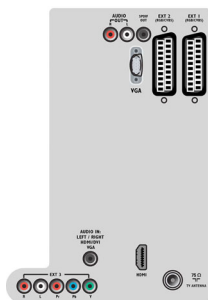

Multimedietillämpningar

- Multimediaanslutningar: USB
- Uppspelningsformat: MP3, LPCM, JPEG-stillbilder, MPEG1, MPEG2, H.264/MPEG-4 AVC

Bekvämlighet

- Barnsäkring: Barnlås+Föräldrakontroll
- Enkel installation: Automatisk namngivning av program, ACI (automatisk kanalinstallation), ATS (system för automatisk inställning), automatisk lagring, Fininställning, PLL digital kanalväljare, Plug & Play
- Lättanvänd: AVL (automatisk ljudnivåutjämning), Delta-volym per inställning, Programlista,

Inställningsguide, Allt i ett-knappen Home, Favoritprogramsväl

- Klocka: Insomningsfunktion
- Anslutningsförbättring: Easy Link
- Bildformatsjustering: Autoformat, Förstora film till 16:9, Superzoom, Widescreen
- Elektronisk programguide: Now + Next EPG, 8-dagars elektronisk programguide (EPG)*
- Fjärrkontroll: TV
- Typ av fjärrkontroll: RCPF02E09B
- Text-TV: 1000-sidors Smart Text
- Smartläge: Spel, Bio, Personlig, Standard, Levande

Ljud

- Uteffekt (RMS): 2 x 3 W
- Ljudsystem: Nicam-stereo
- Ljudförbättring: Incredible Surround, Diskant- och baskontroll

Anslutningar

- EasyLink (HDMI-CEC): Uppspelning med en knapptryckning, Systeminfo (menyspråk), Vidarekoppling för fjärrkontroll, Ljudkontroll för systemet, System-standby
- Främre anslutningar/sidoanslutningar: HDMI v1.3,

Rear connectors