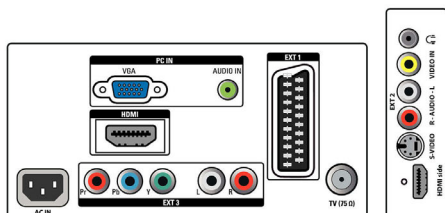

- Text-TV: 100 sidor Smarttext
- Bild-i-bild: Text Dual Screen

Ljud

- Uteffekt (RMS): 2 x 5 W
- Ljudsystem: Mono, Stereo
- Ljudförbättring: Automatisk volymjustering, Incredible Surround, Smart Sound

Anslutningar

- EasyLink (HDMI-CEC): Uppspelning med en knapptryckning, System-standby
- Ext 1-SCART: Ljud v/h, CVBS-ingång/utgång, RGB
- HDMI 1: HDMI v1.3
- HDMI 2: HDMI v1.3
- Andra anslutningar: Hörlur ut, Ingång för datorljud, PC-ingång VGA
- Ext 3: YPbPr, Audio L+R-ingång
- Ext 2: S-videoingång, CVBS-ingång, Audio L+R-ingång

Effekt

- Nätsström: 100-240 V, 50/60 Hz
- Omgivningstemperatur: 5 °C till 35 °C
- Strömförbrukning: 55 W
- Strömförbrukning i standby-läge: <0,3 W

Tillbehör

- Tillbehör som medföljer: Bordsställning, Nätkabel, Snabbstartguide, Bruksanvisning, Garantiercertifikat, Fjärrkontroll, Batterier för fjärrkontrollen

Mått

- Bredd: 534 mm
- Höjd: 397 mm
- Djup: 71 mm
- Produktvikt: 5,5 kg
- Bredd (med stativ): 534 mm
- Höjd (med stativ): 442 mm
- Djup (med stativ): 181 mm
- Produktvikt (+stativ): 6 kg
- Lådbredd: 580 mm
- Lådhöjd: 510 mm
- Låddjup: 137 mm
- Vikt inkl. förpackning: 7,77 kg
- Kompatibel med väggfäste: 100 x 100 mm

Publiceringsdatum
2023-08-02

Version: 2.0.11

EAN: 87 12581 39578 0

© 2023 Koninklijke Philips N.V.
Med ensamrätt.

Specifikationerna kan ändras utan föregående meddelande. Alla varumärken tillhör Koninklijke Philips N.V. eller sina respektive ägare.

www.philips.com