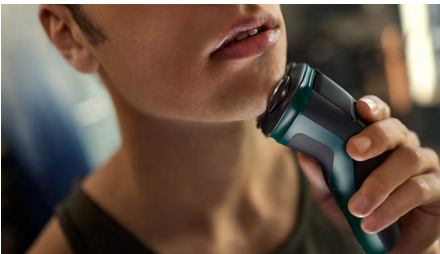

Надійний

Основні особливості

Леза PowerCut

27 самозаточувальних лез послідовно підстригають кожну волосинку прямо над рівнем шкіри для рівномірного гоління кожного разу. І залишаються гострими протягом двох років.

Головки 4D Flex

Плаваючі головки вигинаються в чотирьох напрямках, щоб підтримувати рівномірний контакт зі шкірою, захищаючи її від подразнень і порізів.

Леза з антикорозійним покриттям

Наші леза виготовлені з гіпоалергенної сталі хірургічного класу, щоб протистояти корозії, запобігати забрудненню та захищати вашу шкіру.