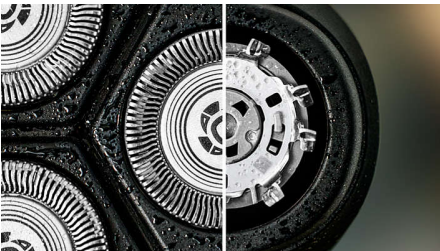

Надійний

Основні особливості

Леза PowerCut

27 самозаточувальних лез послідовно підстригають кожну волосинку прямо над рівнем шкіри для рівномірного гоління кожного разу. І залишаються гострими протягом двох років.

Головки 4D Flex

Плаваючі головки вигинаються в чотирьох напрямках, щоб підтримувати рівномірний контакт зі шкірою, захищаючи її від подразнень і порізів.

Леза з антикорозійним покриттям

Наші леза виготовлені з гіпоалергенної сталі хірургічного класу, щоб протистояти корозії, запобігати забрудненню та захищати вашу шкіру.