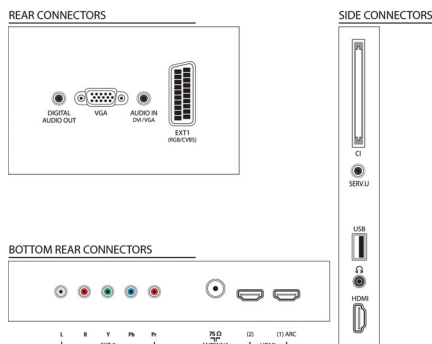

Комфорт

- Легкость установки: Мастер настройки каналов, Мастер подключения к устройству, Мастер установки поддержки
- Удобство использования: Кнопка домашнего меню, Экранное руководство пользователя, Сенсорные кнопки управления
- Регулировка формата экрана: 4:3, Автозаполнение, Автомасштабирование, Расширение формата 14:9, Расширение формата 16:9, Увеличение субтитров, Режим Super Zoom, Не в масштабе, Широкий экран
- Электронный гид телепередач: Электронный гид телепередач на 8 дней
- Телетекст: Режим Smart Text (1000 стр.)
- Обновление встроенной программы: Мастер обновления встроенной программы, Обновление встроенной программы через USB

Звук

- Выходная мощность (среднеквадр.): 20 Вт (2 x 10 Вт)
- Улучшение звука: Автоматическая регулировка громкости, Clear Sound, Incredible Surround, Регулировка ВЧ и НЧ

Подключения

- Количество разъемов HDMI: 3
- Возможности HDMI: Канал возврата аудиосигнала
- Количество компонентных входов (Y/Pb/Pr): 1
- EasyLink (HDMI-CEC): Прямое управление с помощью пульта ДУ, Управление аудиопараметрами системы, Режим ожидания системы, Pixel Plus link (для Philips), Запуск воспроизведения одним нажатием, Системная информация (язык меню)
- Количество разъемов SCART (RGB/CVBS): 1
- Количество разъемов USB: 1
- Другие подключения: Антенна, IEC75, Общий интерфейс CI+, Выход для цифрового аудиосигнала (коаксиальный), VGA вход ПК + аудиовход левый/правый, Выход для наушников