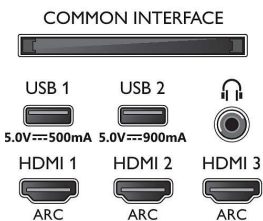

Android TV

- ОС: Android TV™ 9 (Pie)
- Попередньо встановлені застосунки: Фільми Google Play*, Музика Google Play*, Пошук Google, YouTube, Amazon instant video, BBC iPlayer, Netflix
- Об'єм пам'яті (флеш): 16 Гб*

55OLED805/12

Функції Smart TV

- Взаємодія з користувачем: SimplyShare
- Інтерактивне телебачення: HbbTV
- Програма: Стоп-кадр у телепрограмі, Запис на USB*
- Просте встановлення: Автоматичне виявлення пристроїв Philips, Майстер встановлення мережі, Майстер помічника з налаштувань, Майстер під'єднання пристрою
- Простота у користуванні: Універсальна розумна кнопка меню, Екранний посібник користувача
- Можливість оновлення програмного забезпечення: Майстер автоматичного оновлення програмного забезпечення, Можливість оновлення програмного забезпечення через USB, Оновлення програмного забезпечення через Інтернет
- Налаштування формату екрана: Основні – На весь екран, До розмірів екрана, Додаткові – Змістити, Масштабувати, Розтягнути, Широкий екран
- Дистанційне керування: з голосом, з підсвіткою кнопок, зі шкірою Muirhead
- Голосовий помічник*: Вбудований Google Асистент, Пульт ДК з мікрофоном, Працює з Alexa

Connections

Side