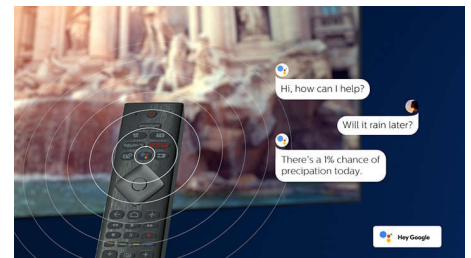

Голосовий помічник

Керуйте телевізором Philips Android TV за допомогою власного голосу. Бажаєте зіграти в гру, переглянути відео Netflix чи знайти контент і додатки в магазині Google Play Store? Просто скажіть про це своєму телевізору. Можна навіть давати команди усім домашнім розумним пристроям, сумісним з Google Помічником, – наприклад, зменшити яскравість освітлення чи налаштувати термостат під час перегляду фільму. І все це, не встаючи з дивану. Не обов'язково шукати пульт дистанційного керування. Тепер можна за допомогою голосу керувати телевізором Philips Smart TV через пристрої із підтримкою помічника Alexa, як-от Amazon Echo. Вмикайте телевізор, перемикайте канали, переключайтеся на ігрову консоль тощо за допомогою голосового помічника Alexa.