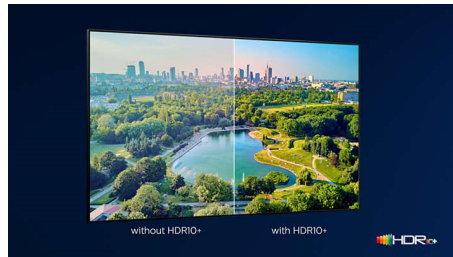

Підтримка основних форматів HDR

OLED-телевізор Philips 4K UHD підтримує усі основні формати HDR, зокрема HDR10+ та Dolby Vision. Переглядаючи обов'язковий до перегляду серіал чи найновішу відеогру, ви помітите насиченіші тіні. Яскраві поверхні блищатимуть. Кольори виглядатимуть реальнішими. Рухомі сцени неймовірно плавні.