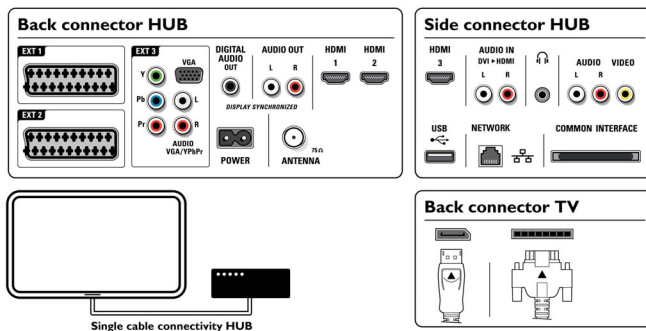

Mottagare/mottagning/sändning

- Antenngäng: 75 ohm coaxial (IEC75)
- Radioband: Hyperband, S-kanal, UHF, VHF
- TV system (TV-system): DVB COFDM 2 K/8 K
- Digital-TV: DVB, markbunden *, DVB-T MPEG4*
- Videoupptagning: NTSC, Secam, PAL

Multimedietillämpningar

- Multimediaanslutningar: USB
- Uppspelningsformat: MP3, Bildspelsfiler (.alb), JPEG-stillbilder, MPEG1, MPEG2

Bekvämlighet

- Barnsäkring: Barnlås+Föräldrakontroll
- Enkel installation: Automatisk namngivning av program, ACI (automatisk kanalinstallation), ATS (system för automatisk inställning), automatisk lagring, Fininställning, PLL digital kanalväljare, Plug & Play

- Lättanvänd: 4 favoritlistor, AVL (automatisk ljudnivåutjämning), Delta-volym per inställning, Grafiskt användargränssnitt, OSD (On-Screen Display), Programlista, Inställningsguide, Sidokontroll
- Bildformatsjustering: 4:3, Autoformat, Förstora film till 14:9, Förstora film till 16:9, Växla mellan underrubrik och rubrik, Superzoom, Widescreen, Inte skalförändrad (1080p, punkt-för-punkt)
- Multimedia: Digital medielasare (webbläsare), USB, automatisk inkörning
- Elektronisk programguide: Now + Next EPG, 8-dagars elektronisk programguide
- Fjärrkontroll: Universell
- Typ av fjärrkontroll: RC4480
- Text-TV: 1200 sidor Hypertext
- Uppgraderingsbar, inbyggd programvara: Guide för uppgradering av programvara, Programvara kan uppgraderas via USB
- Bild-i-bild: Text Dual Screen
- Text-TV: Frekventa sidor, Programinformationslinje
- Smartläge: Spel, Film, Personlig, Energisparläge, Standard, Levande