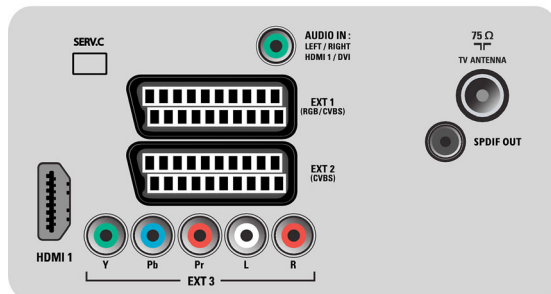

- Klocka: Insomningsfunktion, Väckarklocka, Väckningsfunktion
- Anslutningsförbättring: Easy Link
- Bildformatsjustering: 4:3, Autoformat, Förstora film till 14:9, Förstora film till 16:9, Zooma underrubrik, Superzoom, Widescreen
- Fjärrkontroll: TV
- Typ av fjärrkontroll: RCPF01E09B
- Text-TV: 1000 sidor hypertext
- Text-TV: Snabbtext, Programinformationslinje
- Smartläge: Spel, Film, Personlig, Energieffektiva, Standard, Levande

Ljud

- Uteffekt (RMS): 2 x 10 W
- Ljudsystem: Nicam-stereo
- Ljudförbättring: Automatisk volymjustering, Incredible Surround, Smart Sound

Anslutningar

- Ljudutgång – digital: Koaxial (cinch)
- Antal SCART-kablar: 2
- EasyLink (HDMI-CEC): Uppspelning med en knapptryckning, EasyLink, System-standby
- Främre anslutningar/sidoanslutningar: HDMI v1.3, CVBS-ingång, Audio L+R-ingång
- Ext 1-SCART: Ljud v/h, RGB
- HDMI 1: HDMI v1.3
- Ext 2 SCART: Ljud v/h
- Andra anslutningar: S/PDIF-utgång (koaxial)
- Ext 3: YPbPr, Audio L+R-ingång

Effekt

- Nätström: 220-240, 50 Hz
- Omgivningstemperatur: 5 °C till 40 °C
- Strömförbrukning i standby-läge: 0,30 W
- Strömförbrukning (medel): 83 W

Tillbehör

- Tillbehör som medföljer: Bordsställning, Nätkabel, Snabbstartguide, Bruksanvisning, Garantiercertifikat, Fjärrkontroll, 2 x AAA-batterier

Mått

- Bredd: 800 mm
- Höjd: 534,8 mm
- Djup: 81 mm
- Produktvikt: 10,2 kg
- Bredd (med stativ): 800 mm

Rear connectors

Side

Publiceringsdatum
2023-08-02

Version: 8.4.6

EAN: 87 12581 46054 9

© 2023 Koninklijke Philips N.V.
Med ensamrätt.

Specifikationerna kan ändras utan föregående meddelande. Alla varumärken tillhör Koninklijke Philips N.V. eller sina respektive ägare.

www.philips.com