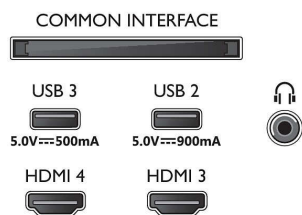

Характеристики

Подсветка Ambilight

- Возможности режима Ambilight: Подстраивается под цвет стены, Режим Lounge, Игровой режим, Музыка Ambilight, AmbiWakeUp, AmbiSleep, Совместимо с Philips Wireless Home Speakers, Анимация запуска Ambilight
- Версия Ambilight: 3-сторонняя, новое поколение

Изображение/дисплей

- Размер экрана по диагонали (в дюймах): 55 (дюймы)
- Размер экрана по диагонали (метрич.): 139 см

- Дисплей: 4K Ultra HD OLED
- Разрешение панели: 3840 x 2160
- Базовая частота обновления: 120 Гц
- Процессор обработки изображения: Процессор P5 AI Perfect Picture
- Улучшение изображения: Perfect Natural Motion, Micro Dimming Perfect, Wide Color Gamut воспроизводит 99 % оттенков DCI-P3, Dolby Vision, Режим ИИ PQ, Поддержка CalMAN, Режим IMAX Enhanced, HDR10+ Adaptive, Режим Filmmaker, HLG (Hybrid Log Gamma)

Разрешение экрана

- Разрешение при разных частотах обновления: 576p, 50 Гц, 640x480, 60 Гц, 720p, 50 Гц, 60 Гц, 1920x1080p, 24 Гц, 25 Гц, 30 Гц, 50 Гц, 60 Гц, 100 Гц, 120 Гц., 2560x1440, 60 Гц, 120 Гц, 3840x2160p, 24 Гц, 25 Гц, 30 Гц, 50 Гц., 60 Гц, 100 Гц, 120 Гц.

Тюнер/прием/передача

- Цифровое ТВ: DVB-T/T2/T2-HD/C/S/S2
- Телегид*: Электронный гид телепередач на 8 дней
- Индикатор уровня сигнала

Connections

Side