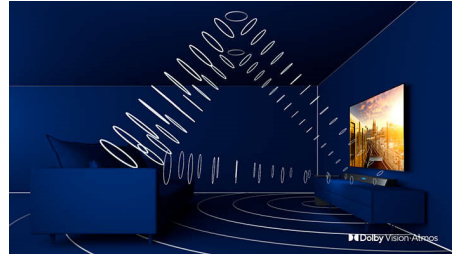

Dolby Vision 和 Dolby Atmos

支持杜比出色音效和视频格式, 这意味着您观看的 HDR 内容逼真且生动。无论是最新的流媒体系列节目还是蓝光光盘套装, 您将尽享可反映导演原意图的对比度、亮度和色彩。体验宽广、清晰、呈现细节和层次感的音效。

DTS HD

DTS HD 通过保留原始声音内容来优化声音处理, 因此, 您可以尽享扬声器出色的音效, 水晶般清晰的对话。

SoftBlue 舒视蓝护眼技术

研究显示, LED 显示屏发出的紫外线以及蓝光射线会造成眼睛损伤, 长期以往将影响视力。我们的 SoftBlue LED 技术采用的智能技术在不影响显示屏的颜色或图像情况下, 可减少这种有害蓝光, 同时还能呵护您的眼睛。