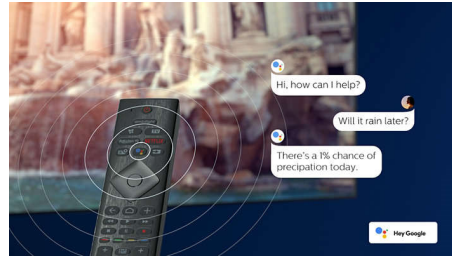

Những nét chính

Thiết kế không đường viền

Philips mang đến một phát minh tài tình với màn hình không đường viền. Giờ đây, bạn có thể xem được nhiều hình ảnh hơn trên màn hình TV mà không bị hạn chế bởi khung viền đen. Màn hình đẹp, thiết kế vượt thời gian và phối hợp hoàn hảo với nội thất hiện đại. Màn hình là một kiệt tác nghệ thuật đích thực mà bây giờ bạn có thể thực sự sở hữu trong phòng nhà bạn.

Vòm chân đế màu đen

Chân đế TV Philips mới có phần chân đế hình cung màu đen sẫm, nổi bật với kết cấu nhỏ, đơn giản nhưng bền chắc và có thể chịu được trọng lượng của TV.

Android TV

Philips Android TV cho phép bạn cài đặt một số ứng dụng ưa thích như Amazon, YouTube, Netflix, v.v. Giao diện điều khiển rõ ràng để

bạn dễ dàng điều chỉnh cách hiển thị nội dung trên màn hình, đồng thời nhanh chóng tìm kiếm các bộ phim mới hay tiếp tục xem tập phim mà bạn đang xem dang dở trước đó.

Google Assistant

Philips Android TV cho phép bạn điều khiển bằng giọng nói để chơi game, xem phim trên Netflix hoặc tìm kiếm nội dung và ứng dụng trong Cửa hàng Google Play. Bạn cũng có thể điều khiển tất cả các thiết bị gia dụng thông minh tương thích với Google Assistant như

điều chỉnh độ sáng của đèn hay hạ nhiệt độ khi xem phim vào buổi tối.

Nội dung TV

Vượt xa trải nghiệm xem TV thông thường với Cửa hàng Google Play nơi bạn có thể tải xuống hàng ngàn bộ phim, chương trình TV, nhạc, ứng dụng và game trực tuyến.

Dolby Digital Plus

Dolby Digital, chuẩn âm thanh đa kênh kỹ thuật số hàng đầu trên thế giới, sử dụng cách xử lý âm thanh một cách tự nhiên của tai người, để bạn trải nghiệm âm thanh vòm chất lượng tuyệt hảo với tín hiệu không gian thực.

DTS HD

DTS HD tối ưu hóa xử lý âm thanh bằng cách bảo toàn nội dung âm thanh gốc để bạn có thể thưởng thức âm thanh tốt hơn, rõ hơn từ loa.