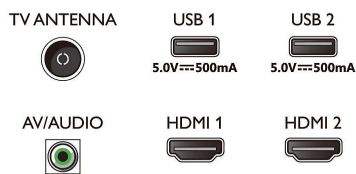

Âm thanh

- Công suất đầu ra (RMS): 10 W
- Cấu hình loa: Loa 5W*2
- Âm thanh nâng cao: Điều khiển âm trầm, Âm thanh

vòm ảo

Khả năng kết nối

- Số lượng ngõ vào của bộ cổng gộp HDMI: 3
- Tính năng HDMI: Kênh trả lại âm thanh
- Số lượng cổng USB: 2
- Kết nối không dây: Wi-Fi 802.11n, 2x2, Băng tần đơn, Bluetooth 4.2
- Các kết nối khác: Cổng ra tai nghe, Âm thanh đầu ra kỹ thuật số (quang học), Ăng-ten IEC75, Đầu nối dịch vụ, Đầu vào âm thanh máy tính (3,5mm)
- Đầu ra âm thanh kỹ thuật số SPDIF: 1 (Quang học)

Công suất

- Mạng lưới điện: AC 110-240V 50/60Hz
- Nhiệt độ môi trường: 5 °C đến 35 °C
- Tiêu thụ năng lượng khi chờ: $\leq 0,5 W$

Phụ kiện

- Phụ kiện đi kèm: Bộ điều khiển từ xa, 2 x Pin AAA, Cáp nguồn, Hướng dẫn khởi động nhanh, Tờ rơi an toàn và pháp lý, Chân đế đặt trên bàn

Kích thước

- Chiều rộng cả bộ: 719,2 mm
- Chiều cao cả bộ: 433,7 mm
- Chiều sâu cả bộ: 75,6 mm
- Khối lượng sản phẩm: 4 kg
- Chiều rộng cả bộ (có chân đế): 719.2 mm
- Chiều cao thiết bị (có chân đế): 491.5 mm
- Chiều sâu thiết bị (có chân đế): 176.5 mm
- Trọng lượng sản phẩm (có chân đế): 4.2 kg
- Chiều rộng vỏ TV: 798 mm
- Chiều cao vỏ TV: 516 mm
- Chiều sâu vỏ TV: 133 mm
- Trọng lượng, gồm cả hộp đóng gói: 6,4 kg
- Tương thích với thiết bị gắn tường: 100 x 100 mm

Connections

Side