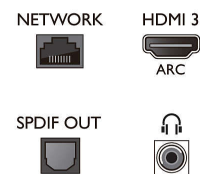

Rear

Ngày phát hành
2023-08-02

Phiên bản: 6.1.1

EAN: 87 18863 02653 3

© 2023 Tập đoàn Koninklijke Philips N.V.
Bản quyền đã được bảo hộ.

Các thông số có thể thay đổi mà không cần thông báo.
Các nhãn hiệu thuộc sở hữu của tập đoàn Koninklijke Philips N.V. hoặc của các chủ sở hữu tương ứng.

www.philips.com

* Tính năng lịch phát sóng điện tử (EPG) và trải nghiệm xem thực (lên đến 8 ngày) tùy thuộc vào quốc gia và nhà cung cấp dịch vụ.

* TV hỗ trợ chức năng thu DVB cho dịch vụ phát sóng 'Tự do trên không trung'. Một số nhà vận hành DVB nhất định có thể không được hỗ trợ. Bạn có thể tìm thấy danh sách cập nhật trong mục Câu hỏi thường gặp của trang web hỗ trợ của Philips. Một số nhà vận hành yêu cầu Truy cập có điều kiện và đăng ký thuê bao. Hãy liên hệ với nhà vận hành của bạn để biết thêm thông tin.

* Các ứng dụng Smart TV có thể khác nhau tùy theo dòng TV và quốc gia. Để biết thêm chi tiết, vui lòng truy cập: www.philips.com/smarttv.

* TV của Philips không đảm bảo 100% khả năng tương tác với tất cả các thiết bị HDMI CEC

* Chức năng của TV thay đổi tùy theo các ứng dụng và thiết bị thông minh Chromecast tích hợp. Để biết thêm chi tiết, vui lòng truy cập các trang sản phẩm về Chromecast tích hợp.

* Hình ảnh mô tả trên trang web là hình ảnh không theo hợp đồng. Vui lòng luôn tham khảo TV thực tế được bán trong trung tâm phân phối hoặc cửa hàng bán lẻ.

* Do các giới hạn truyền tải của công nghệ không dây Bluetooth, có thể xảy ra hiện tượng trễ âm thanh nhẹ khi bạn nghe âm thanh từ tai nghe bluetooth hoặc loa bluetooth của bạn. Khi hiện tượng này xảy ra, bạn có thể thấy nhân vật cử động miệng nhưng tiếng nói bị chậm đi đôi chút

* Vui lòng lưu ý rằng điều khiển từ xa được cung cấp bên trong TV của bạn là phiên bản cập nhật và mới nhất. Nếu bạn cần thêm thông tin, vui lòng liên hệ với trung tâm dịch vụ khách hàng địa phương của bạn.