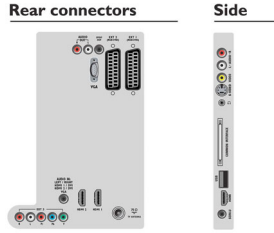

Multimedya Uygulamaları

- Multimedya bağlantıları: USB
- Çalma/Oynatma Formatları: MP3, LPCM, JPEG Resimler, MPEG1, MPEG2, H.264/MPEG-4 AVC

Kullanılabilirlik

- Çocuk Koruması: Çocuk Kilidi + Ebeveyn Kontrolü
- Kurulum Kolaylığı: Otomatik Program Adlandırma, Otomatik Kanal Kurulumu (ACI), Otomatik İstasyon Bulma (ATS), Otomatik Hafızaya Alma, İnce Ayar, PLL Dijital Ayar, Tak ve Çalıştır
- Kullanım Kolaylığı: Otomatik Ses Sabitleyicisi (AVL), Önceden ayarlanmış Delta Ses, Program Listesi, Ayarlar Yardımcısı Sihirbazı, Ana sayfa düğmesi, Favori program seçimi

- Saat: Uyku Zamanlayıcısı
- Bağlantı Geliştirme: Kolay bağlantı
- Ekran Format Ayarları: Otomatik Format, 16:9 film genişletme, Süper Büyütme, Geniş Ekran
- Elektronik Program Rehberi: Geçerli + Sonraki EPG, 8 günlük Elektronik Program Rehberi*
- Uzaktan Kumanda: TV
- Uzaktan kumanda tipi: RCPF02E09B
- Teletext: 1000 sayfa Akıllı Metin
- Akıllı mod: Oyun, Sinema, Kişisel, Standart, Canlı

Ses

- Çıkış gücü (RMS): 2 x 10 W
- Ses Sistemi: Nicam Stereo
- Ses Geliştirme: Incredible Surround, Tiz ve Bas Kontrolü

Bağlantı

- EasyLink (HDMI-CEC): Tek dokunuşla oynatma, Sistem bilgisi (menü dili), Uzaktan kumanda geçişi, Sistem ses kontrolü, Sistem bekleme
- Ön / Yan bağlantılar: HDMI v1.3, S-video girişi, CVBS girişi, Sol/Sağ Ses girişi, Kulaklık Çıkışı, USB 2.0
- Ext 1 Scart: Sol/Sağ Ses, CVBS girişi, RGB