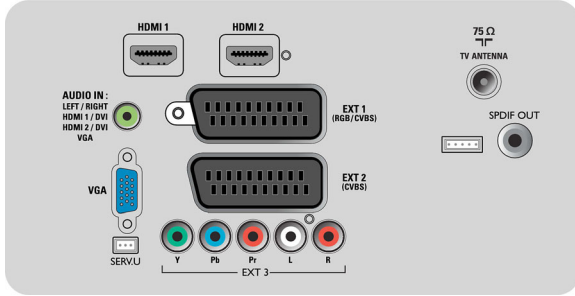

Tuner/Alım/İletim

- Anten Girişi: 75 ohm koaksiyel (IEC75)
- Radyo bantları: Hiperbant, S Kanalı, UHF, VHF
- TV sistemi: PAL I, PAL B/G, SECAM B/G, SECAM L/L'
- Video Oynatma: NTSC, SECAM, PAL

Multimedya Uygulamaları

- Multimedya bağlantıları: USB
- Çalma/Oynatma Formatları: MP3, JPEG Resimler

Kullanılabilirlik

- Çocuk Koruması: Çocuk Kilidi + Ebeveyn Kontrolü
- Kurulum Kolaylığı: Otomatik Program Adlandırma, Otomatik Kanal Kurulumu (ACI), Otomatik İstasyon Bulma (ATS), Otomatik Hafızaya Alma, İnce Ayar, PLL Dijital Ayar, Tak ve Çalıştır
- Kullanım Kolaylığı: Otomatik Ses Sabitleyicisi

- (AVL), Grafik Kullanıcı Arayüzü, Ekran Menüsü, Program Listesi, Ayarlar Yardımcısı Sihirbazı, Yandan Kontrol
- Saat: Uyku Zamanlayıcısı, Uyandırma Saati, Uyanma Zamanlayıcısı
- Bağlantı Geliştirme: Kolay bağlantı
- Ekran Format Ayarları: 4:3, Otomatik Format, 14:9 film genişletme, 16:9 film genişletme, Altyazı Büyütme, Süper Büyütme, Geniş Ekran
- Uzaktan Kumanda: TV
- Uzaktan kumanda tipi: RCPF02E09B
- Teletekst: 1000 sayfa Yardımlı Metin
- Resim içinde Resim (PIP): Grafik resim
- Teletekst geliştirmeleri: Hızlı metin, Program bilgisi satırı
- Akıllı mod: Oyun, Film, Kişisel, Enerji tasarrufu, Standart, Canlı

Ses

- Çıkış gücü (RMS): 2 x 10 W
- Ses Sistemi: Nicam Stereo
- Ses Geliştirme: Otomatik Ses Sabitleyicisi, Incredible Surround, Akıllı Ses

Rear connectors

Side

LCD TV

81 cm (32 inç) HD Ready

32PFL5404/12

Teknik Özellikler