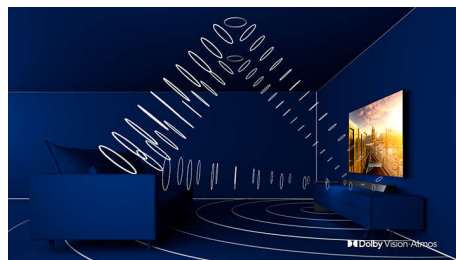

Dolby Vision и Dolby Atmos

Поддержка форматов Dolby для звука и видео премиум-класса означает, что HDR-материалы будут выглядеть и звучать максимально реалистично. Как материалы Blu-Ray, так и новый эпизод сериала, доступного по подписке, предстанут перед вами с максимальной контрастностью и яркостью, а также реалистичной цветопередачей. И все это будет сопровождаться объемным, четким и глубоким звуком.

Дизайн

Отделка из кожи от Muirhead обеспечивает стильный внешний вид пультов ДУ и подставок для телевизоров Philips. Благодаря экологичному и этичному производству в Шотландии эта

55OLED865/12

качественная кожа приятная на ощупь и менее подвержена износу.