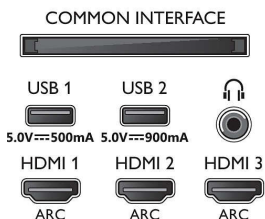

Тюнер/прием/передача

- Цифровое ТВ: DVB-T/T2/T2-HD/C/S/S2
- Воспроизведение видео: PAL, SECAM
- Поддержка MPEG: MPEG2, MPEG4
- Телегид*: Электронный гид телепередач на 8 дней
- Индикатор уровня сигнала
- Телетекст: 1000-страничный гипертекст
- Поддержка HEVC

Android TV

- ОС: Android TV™ 9 (Pie)
- Предустановленные приложения: Google Play Фильмы*, Google Play Музыка*, Поиск Google, YouTube, Amazon Prime Video, BBC iPlayer, Netflix
- Объем флэш-памяти: 16 ГБ*

55OLED865/12

Функции Smart TV

- Взаимодействие с пользователем: SimplyShare
- Интерактивное телевидение: HbbTV
- Программирование: Приостановка просмотра телепередачи, Запись на USB*
- Легкость установки: Автопоиск устройств Philips, Мастер настройки сети, Мастер установки поддержки, Мастер подключения к устройству
- Удобство использования: Кнопка меню Smart, Экранное руководство пользователя
- Обновление встроенной программы: Мастер обновления встроенной программы, Обновление встроенной программы через USB, Обновление программы устройства через Интернет
- Регулировка формата экрана: Базовый - Широкоэкранный, Автозаполнение, Расширенный - Сдвиг, Масштабирование, растяжение, Широкий экран
- Пульт ДУ: с голосовым управлением, с подсветкой клавиш, с кожей Muirhead
- Голосовой ассистент*: Встроенный голосовой помощник Google Ассистент, Пульт ДУ с микрофоном, Совместимо с Alexa

Connections

Side