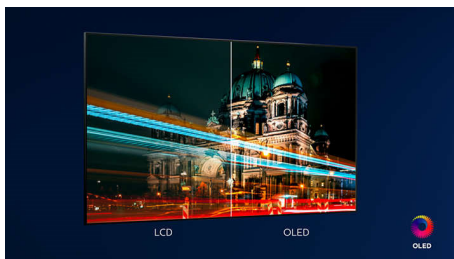

Philips OLED TV

С телевизорами Philips OLED TV вы получаете более широкий угол обзора и невероятно реалистичное изображение HDR, где каждая сцена буквально оживает. Более глубокие черные оттенки, более живые цвета и точная передача мельчайших деталей даже в тени и на светлых участках.