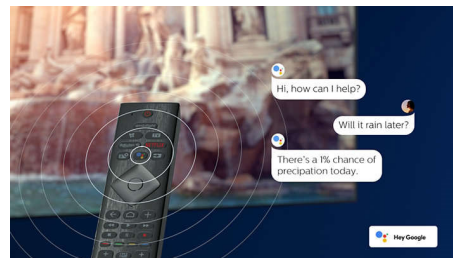

### Голосовой ассистент

Управляйте телевизором с Android TV с помощью голосовых команд. Хотите сыграть в игру, посмотреть Netflix или найти контент и приложения в магазине Google Play? Просто скажите об этом своему телевизору. Вы даже можете управлять всеми устройствами, совместимыми с Ассистентом Google, например пригласить свет и переводить термостат в ночной режим. И все это — не вставая с дивана. Дни, когда вы искали пульт от телевизора по всему дому, уже далеко позади. Теперь с помощью голосовых команды вы можете управлять телевизором Philips посредством устройств с поддержкой Alexa, таких как Amazon Echo. Включайте телевизор, переключайтесь между каналами или источниками сигнала и многое другое с помощью Alexa.