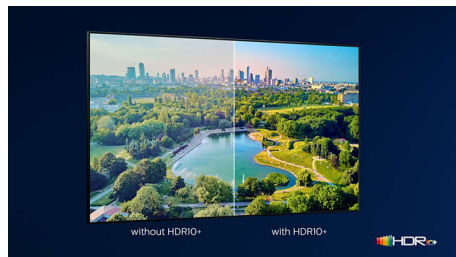

Поддержка основных форматов HDR

Телевизор Philips 4K UHD OLED совместим со всеми основными форматами HDR, включая HDR10+ и Dolby Vision. Как только начнете смотреть популярный сериал или запустите новую игру, вы поймете, что тени стали глубже, а в светлых участках изображения стало больше деталей. Цвета станут более реалистичными, а движение более плавным.