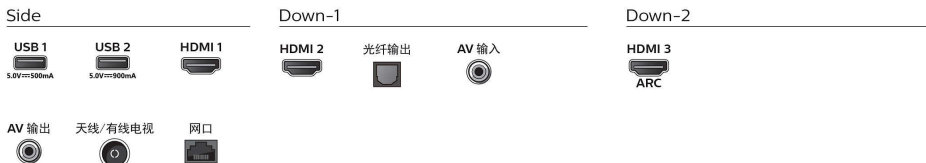

规格

环景光

- 环景光功能: 环景光 +Hue, AmbiSleep, 晨起闹钟, 闲置模式, 游戏模式, 自适应墙壁色彩
- 环景光版本: 3 面

图片 / 显示

- 宽高比: 16:9
- 显示屏: 4K 超高清 LED
- 面板分辨率: 3840x2160
- 画面效果增强: HDR10, 杜比视界, Quantum Dot, 自然动感

支持的显示分辨率

- 电脑输入均通过 HDMI 传输: 最高可达 4K UHD 3840x2160 @60Hz
- 视频输入均通过 HDMI 传输: @ 24、25、30、50、60Hz, 高达 4K 超高清 3840x2160p, HDR10/杜比视界

调谐器 / 接收 / 发送

- 数字电视: DTMB
- 视频播放: NTSC, PAL
- 支持 MPEG: MPEG2, MPEG4
- HEVC 支持

智能电视功能

- 智能电视应用程序*: 在线视频商店, Mimi 定制音效, 腾讯
- 便于安装: 自动检测飞利浦设备
- 易于使用: 一站式智能菜单按钮, 屏上用户手册
- 固件可升级: 固件自动升级向导, 可通过 USB 升级固件, 在线固件升级
- 屏幕格式调整: 适应屏幕

多媒体应用

- 视频播放格式: H264/MPEG-4 AVC, MPEG-2, MPEG-4, 兼容: AVI、MKV, MPEG-1, WMV9/VC1
- 音乐播放格式: AAC, MP3, WMA-PRO (v9 和 v10), WAV
- 字幕格式支持: .ASS, .SMI, .SRT, .SSA, .SUB, .TXT
- 图片播放格式: JPEG, BMP, GIF, PNG

正在处理

- 处理能力: 四核

声音

- 输出功率 (RMS): 10 瓦 x2+30 瓦
- 扬声器配置: 10 瓦 x2+30 瓦 全频扬声器
- 音效增强: 加宽环绕立体声, 自动音量调节器, 低音控制, 杜比全景声

连接

- AV 接口数: 1
- HDMI 接口数: 3
- HDMI 功能: 4K, 音频回传通道
- EasyLink (HDMI-CEC): 单键式播放, 遥控器功能转移, 系统音频控制, 系统待机
- USB 数量: 2
- 无线连接: 是, 集成 Wi-Fi 802.11ac 2x2, 蓝牙 5.0
- 其它接口: 天线 IEC75, 以太网 -LAN RJ-45, AV 输出, AV 输入, 数字音频输出 (光纤)

功率

- 主电源: 220V ~ / 50Hz
- 使用环境温度: 5 ° C 至 45 ° C
- 功耗: 250 瓦
- 待机功耗: ≤ 0.5 瓦

附件

- 随附的附件: 快速入门指南, 桌架
- 随附附件包装盒: 2 节 AAA 电池, HDMI 电缆, 电源线, 遥控器, 保修单

尺寸

- 机身宽度: 1571.4 毫米
- 机身高度: 968 毫米
- 机身厚度: 71.1 毫米
- 产品重量: 38.4 千克
- 机身宽度 (含桌架): 1571.4 毫米
- 机身高度 (含桌架): 968 毫米
- 机身厚度 (含桌架): 306 毫米
- 产品重量 (含桌架): 44.9 千克
- 包装盒宽度: 1757 毫米
- 包装盒高度: 1109 毫米
- 包装盒厚度: 215 毫米
- 重量 (含包装): 55.8 千克
- 可壁挂安装: 400 x 300 毫米

Connections

发行日期 2023-08-02

版本: 16.10.12

EAN: 69 59033 85711 9

© 2023 Koninklijke Philips N.V.

保留所有权利。

规格如有更改, 恕不另行通知。所有商标是 Koninklijke Philips N.V. 或它们各自所有者的财产。

www.philips.com