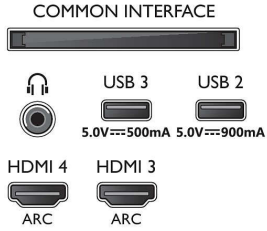

Connections

Side

Bottom

Teknik Özellikler

İşleme

- İşleme Gücü: Dört Çekirdekli

Ses

- Ses: Çıkış gücü: 50 Watt (RMS), 2.1 Kanal
- Hoparlör yapılandırması: 10 Wx2 orta-yüksek hoparlör, 30 W sub-woofer
- Codec: AC-4, Dolby Atmos, DTS-HD(M6), Dolby Digital MS12 V2.5
- Ses Geliştirme: A.I. Ses, Net Konuşma Sesleri, Dolby Atmos, Dolby Bas Güçlendirme, Dolby Ses Sabitleyicisi, Gece modu, Yapay Zeka Destekli Ekolayzır, DTS Play-Fi, Mimi Ses Kişiselleştirme