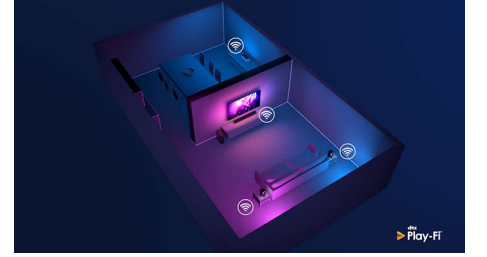

DTS Play-Fi ile uyumlu

Philips TV'nizin DTS Play-Fi özelliği ile herhangi bir odadaki uyumlu hoparlörlere bağlanabilirsiniz. Atıştırmalık hazırlarken filmi dinlemek veya misafirlerinize içecek hazırlarken maç yorumunu kaçırmamak için mutfağınızda kablosuz hoparlör kullanabilirsiniz.