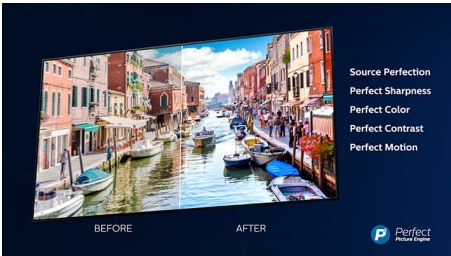

飛利浦 P5 Picture Engine 畫質增強引擎

飛利浦 P5 引擎呈現的出色影像，與您鍾愛的內容不相上下。細節的深度明顯增強。色彩生動，膚色自然。對比銳利，足以感受每個細節。動作極度平順流暢。

AI 語音控制

按下遙控器上的按鈕，即可與 Google 助理對話。用聲音控制顯示器或與 Google 助理相容的智慧型家用裝置。或者也可以透過具備 Alexa 功能的裝置要求 Alexa 來控制顯示器。

Android 顯示器

飛利浦 Android 顯示器能適時提供您想要的內容。您可以自訂主畫面，以顯示最愛的應用程式，輕輕鬆鬆開始串流您喜愛的電影與節目，或從離開之處接續下去