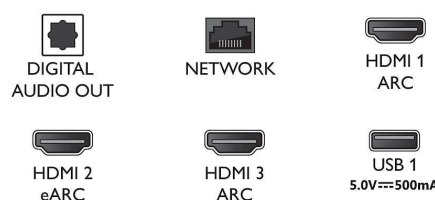

支援的螢幕解析度

- 電腦輸入: 所有 HDMI: 支援 HDR, HDR10/HLG, 達 4K UHD 3840x2160 @60Hz, 支援 HDR, HDR10+/HLG
- 視訊輸入: 所有 HDMI: 達 4K UHD 3840x2160@60Hz, 支援 HDR, HDR10/HLG (Hybrid Log Gamma), HDR10+/Dolby Vision

Android

- 記憶體容量 (快閃式): 32GB*
- 作業系統: Android™ 10 (Q)
- 預先安裝的應用程式: Google Play Movies*, Google Play Music*, Google 搜尋, NETFLIX, YouTube, Amazon Prime Video, Spotify

多媒體應用程式

- 影片播放格式: 容器: AVI、MKV, H264/MPEG-4 AVC, MPEG-1, MPEG-2, MPEG-4, VP9, HEVC (H.265), AV1, HEVC
- 音樂播放格式: AAC, MP3, WAV, WMA (v2 最高 v9.2), WMA-PRO (v9 和 v10)
- 字幕格式支援: .SRT, .SUB, .TXT, .SMI
- 圖片播放格式: JPEG, BMP, GIF, PNG, 360 度相片, HEIF

處理技術

- 處理能力: 四核心

音效

- 輸出功率 (RMS): 20W
- 喇叭設定: 2x10W 全音域喇叭
- 加強音效: Dolby Atmos, A.I. 音效, 清晰的對話, 夜間模式, A.I. EQ, Dolby 低音功能強化, Dolby 音量調整器, DTS Play-Fi, Mimi 音效個人化

連線

- HDMI 連接頭數量: 4
- HDMI 功能: 4K, 音訊回傳頻道
- EasyLink (HDMI-CEC): 遙控傳遞, 系統音訊控制, 系統待機, 單鍵播放
- USB 數量: 2
- 無線網路連線: Wi-Fi 802.11ac, 2x2, 雙頻, 藍牙 5.0
- 其他連接: 數位音訊輸出 (光纖), 乙太網路 - LAN RJ-45, 耳機輸出
- HDCP 2.3: 是: 所有 HDMI
- HDMI eARC: 有, HDMI2
- HDMI 2.1: 是: 所有 HDMI 埠, VRR, ALLM

功率

- 主電源: AC 110V ~ 60Hz
- 環境溫度: 5 °C 至 35 °C
- 省電功能: 自動關閉計時器, 光源感測器, 畫面靜音 (適用於收音機), 環保模式

配件

- 附配件: 遙控器, 快速入門指南, 法律和安手冊, 電源線, 桌上型立架, 2 枚 AAA 電池

尺寸

- 設備寬度: 1231 mm
- 設備高度: 710 mm
- 設備深度: 82 mm
- 產品重量: 14.5 kg
- 設備寬度 (含機座): 1231 mm
- 設備高度 (含機座): 783 mm
- 設備厚度 (含機座): 265 mm
- 產品重量 (+ 機座): 15 kg
- 包裝盒寬度: 1360 mm
- 包裝盒高度: 840 mm
- 包裝盒深度: 160 mm
- 產品含包裝重量: 19 kg
- 壁掛架相容: 200 x 300 公釐

Connections

Side

Down

發行日期 2023-08-02

版本: 9.0.1

EAN: 87 18863 03371 5

© 2023 Koninklijke Philips N.V.
所有權利均予保留。

規格若有變更恕不另行通知。商標為 Koninklijke Philips N.V. 或其個別所有者的財產。

www.philips.com

- EPG 和實際的可視性 (最多 8 天) 視國家 / 地區和系統業者而定。
- Android 應用程式的提供項目依國家 / 地區而異。如需更多詳細資料, 請造訪您當地的 Google Play 商店。
- Amazon Prime 適用於特定語言和國家 / 地區。
- 需要訂閱 Netflix。受 <https://www.netflix.com> 條款規範
- Amazon、Alexa 和所有相關標誌皆為 Amazon.com, Inc. 或其關係企業的商標。Amazon Alexa 適用於特定語言和國家 / 地區。
- 需要訂閱 Disney+。受 <https://www.disneyplus.com> (c) 2020 Disney 及其相關實體公司之條款約束。Disney+ 適用於特定語言和國家 / 地區。
- 網站上繪製的影像為非合約圖片。請務必參考實際在零售商或商店銷售的顯示器。
- 記憶體容量 (快閃式): 32G, 實際可用硬碟空間可能有所不同, 視 (預先) 安裝的應用程式、安裝的作業系統等而定。
- 飛利浦顯示器遙控應用程式 (Philips Display Remote app) 與相關功能依顯示器型號、業者、國家 / 地區、智慧型裝置機型和作業系統而異。如需更多詳細資料, 請造訪: www.philips.com/TVRemoteapp。
- 僅限 USB 錄製數位頻道, 錄影可能受限於廣播複製保護 (C1+)。可能有國家 / 地區與頻道限制。
- Google 助理適用於執行 Android O (8) 或更新版本作業系統的飛利浦 Android 顯示器。Google 助理適用於特定語言和國家 / 地區。