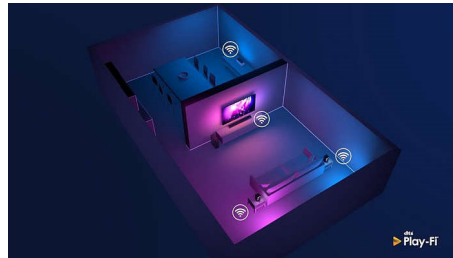

### DTS Play-Fi

飛利浦顯示器搭載 DTS Play-Fi，可讓您連接至任何房間內的相容喇叭。廚房有無線喇叭嗎？您可以在製作點心時聆聽電影對白，或者一面收聽體育報導，一面為所有人準備飲料。