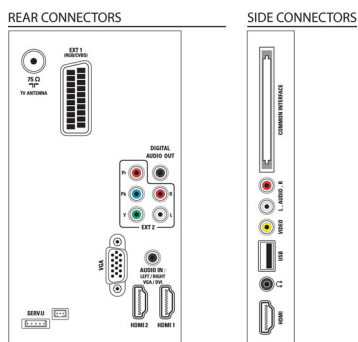

Питание

- Электропитание: 220-240 В, 50 Гц
- Температура окружающей среды: 5–35 °C
- Энергопотребление в режиме ожидания: 0,3 Вт
- Маркировка класса энергоэффективности: C
- Маркировка энергоэффективности ЕС: 139 Вт
- Функции энергосбережения: Режим ECO, Меню настроек режима Эко, Отключение изображения (для радио)
- Потребление электроэнергии в год: 203 кВт/ч
- Наличие свинца: Да*

Аксессуары

- Входящие в комплект аксессуары: Шнур питания, Пульт ДУ, Батарея типа AAA — 2 шт., Настольная подставка, Инструкция по эксплуатации, Краткое руководство пользователя, Гарантийный талон

Размеры

- Ширина устройства: 1129,8 миллиметра
- Высота устройства: 697,8 миллиметра
- Глубина устройства: 83 миллиметра
- Вес продукта: 17,5 кг
- Ширина с подставкой: 1129,8 миллиметра
- Высота с подставкой: 745,6 миллиметра
- Глубина с подставкой: 268 миллиметра
- Вес изделия с подставкой: 20,87 кг
- Ширина коробки: 1380 миллиметра
- Высота коробки: 946 миллиметра
- Глубина коробки: 220 миллиметра
- Вес, включая упаковку: 31,8 кг
- Совместимое крепление на стену:

регулируемое 400 x 300 мм

Дата выпуска 2023-08-02

Версия: 4.1.6

EAN: 87 12581 58193 0

© 2023 Koninklijke Philips N.V.
Все права защищены.

Характеристики могут меняться без предварительного уведомления. Торговые марки являются собственностью Koninklijke Philips N.V. или соответствующих владельцев.

www.philips.com

* Этот телевизор поддерживает прием DVB для просмотра программ бесплатного ТВ. Отдельные операторы DVB могут не поддерживаться. Новый список поддерживаемых операторов можно найти в разделе FAQ на сайте технической поддержки Philips. Для некоторых операторов необходимы условный доступ и подписка. За дополнительными сведениями обращайтесь к операторам.

* Электронный гид телепрограмм на 8 дней доступен не во всех странах

* Годовое потребление электроэнергии (кВт/ч) основано на энергопотреблении телевизором 4 часа в день, 365 дней в году. Фактическое потребление электроэнергии зависит от условий использования телевизора.

* Лишь некоторые детали или компоненты этого телевизора содержат свинец, для них не существует альтернативных вариантов в соответствии с существующими исключениями директивы RoHS.