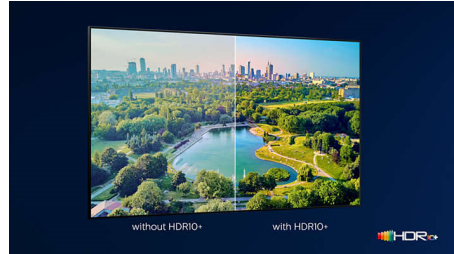

Поддержка основных форматов HDR

Телевизор Philips 4K UHD OLED совместим со всеми основными форматами HDR, включая HDR10+ и Dolby Vision. Как только начнете смотреть популярный сериал или запустите новую игру, вы поймете, что тени стали глубже, а в светлых участках изображения стало больше деталей. Цвета станут более реалистичными, а движение более плавным.