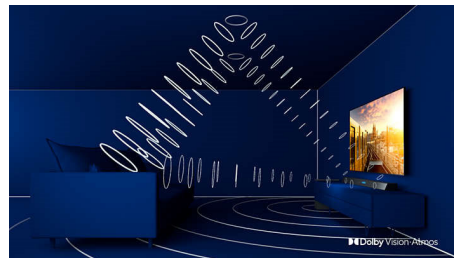

Dolby Vision и Dolby Atmos

Поддержка форматов Dolby для звука и видео премиум-класса означает, что HDR-материалы будут выглядеть и звучать максимально реалистично. Как материалы Blu-Ray, так и новый эпизод сериала, доступного по подписке, предстанут перед вами с максимальной контрастностью и яркостью, а также реалистичной цветопередачей. И все это будет сопровождаться объемным, четким и глубоким звуком.

Дизайн

Подставка на шарнире. Пульт ДУ с подсветкой и кожаной отделкой от Muirhead.

65OLED855/12