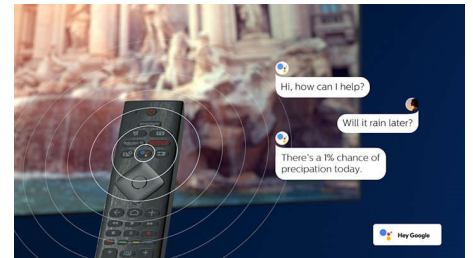

## Голосовой ассистент

Управляйте телевизором с Android TV с помощью голосовых команд. Хотите сыграть в игру, посмотреть Netflix или найти контент и приложения в магазине Google Play? Просто скажите об этом своему телевизору. Вы даже можете управлять всеми устройствами, совместимыми с Ассистентом Google, например пригласить свет и переводить термостат в ночной режим. И все это — не вставая с дивана. Дни, когда вы искали пульт от телевизора по всему дому, уже далеко позади. Теперь с помощью голосовых команд вы можете управлять телевизором Philips посредством устройств с поддержкой Alexa, таких как Amazon Echo. Включайте телевизор, переключайтесь между каналами или источниками сигнала и многое другое с помощью Alexa.