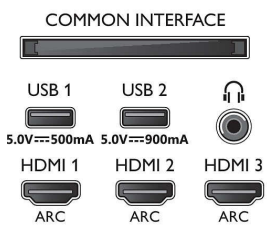

4K UHD OLED на базе ОС Android TV

164 см (65") Ambilight TV Поддержка основных форматов HDR, Процессор P5 AI Perfect Picture, Android TV / Голосовое управление ИИ

Характеристики

Подсветка Ambilight

- Возможности режима Ambilight: Встроенный Ambilight+Hue, Музыка Ambilight, Игровой режим, Подстраивается под цвет стены, Режим Lounge, AmbiWakeUp, AmbiSleep
- Версия Ambilight: Трехсторонняя

Изображение/дисплей

- Формат изображения: 16:9
- Размер экрана по диагонали (в дюймах): 65 (Дюймы)
- Размер экрана по диагонали (метрич.): 164 см
- Дисплей: 4K Ultra HD OLED

- Разрешение панели: 3840 x 2160
- Процессор обработки изображения: Процессор P5 AI Perfect Picture
- Улучшение изображения: Разрешение Ultra, Wide Color Gamut воспроизводит 99 % оттенков DCI-P3, Dolby Vision, HDR10+, Perfect Natural Motion, 5700 PPI
- Размер экрана по диагонали (в дюймах): 65 дюймов

Поддерживаемое разрешение дисплея

- Компьютерные входы для всех интерфейсов HDMI: Поддержка HDR, HDR10+ / HLG, Поддержка HDR, HDR10 / HLG, до 4K UHD

65OLED855/12

- 3840 x 2160 при 120 Гц
- Выводы для всех интерфейсов HDMI: Поддержка HDR, HDR10/HLG (Hybrid Log Gamma), HDR10+/Dolby Vision, до 4K UHD 3840 x 2160 при 120 Гц

Тюнер/прием/передача

- Цифровое ТВ: DVB-T/T2/T2-HD/C/S/S2
- Воспроизведение видео: PAL, SECAM
- Поддержка MPEG: MPEG2, MPEG4
- Телегид*: Электронный гид телепередач на 8 дней
- Индикатор уровня сигнала

Connections

Side