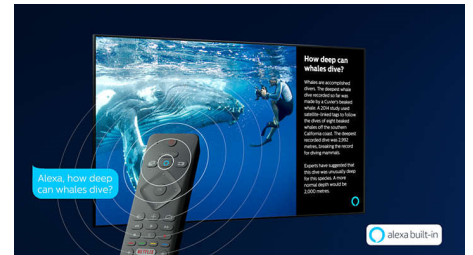

HDR10+

Med en Philips HDR10+-TV blir bildkvaliteten ännu mer uppslukande och verklighetstrogen. Med dynamiska metadata kan TV:n justera ljusstyrkan från ram till ram. Färgerna ser realistiska ut från ljus himmel till ljusupplysta tempel. Ursprungsdetaljerna bevaras. Kontrasten är utomordentlig.

55OLED754/12

Saphi Smart-TV

SAPHI är ett snabbt och intuitivt operativsystem som gör din Philips Smart-TV ett sant nöje att använda. Njut av fantastisk bildkvalitet och få åtkomst till en tydlig ikonbaserad meny med endast en knapp. Använd TV:n enkelt, och navigera snabbt till populära Philips Smart-TV-appar som YouTube, Netflix och Amazon Prime Video.

Alexa built-in

Nu kan du använda din röst för att styra din Philips Smart-TV. Byt TV-kanal genom att säga kanalens namn. Växla till din spelkonsol. Styr smarta enheter hemma som lampor och termostat. Du kan göra allt detta – och mer – med Alexa.