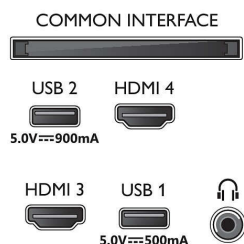

Smart OLED-TV med 4K UHD

139 cm (55 tum) Ambilight-TV 4500 Picture Performance Index, HDR 10+/WCG 99 %, P5 Perfect Picture Engine

Specifikationer

Ambilight

- Funktioner för Ambilight: Inbyggd Ambilight + hue, Ambilight Music, Spelläge, Går att anpassa till väggens färg, Loungeläge
- Ambilight-version: Tresidig

Bild/visning

- Bildförhållande: 16:9
- Diagonal skärmstorlek (metrisk): 139 cm
- Display: OLED med 4K Ultra HD

- Bildförbättring: Ultra Resolution, Micro Dimming Perfect, Brett färgomfång 99 % DCI/P3, 4500 PPI, Dolby Vision, HDR10+, Perfect Natural Motion
- Skärmmupplösning: 3840 x 2160
- Bildmotor: P5 Perfect Picture Engine
- Diagonal skärmstorlek (tum): 55 tum

Bildskärmsupplösningar som stöds

- Datoringångar på alla HDMI-ingångar: Upp till 4K UHD, 3840 x 2160, vid 60 Hz, Stöd för HDR,

55OLED754/12

HDR10+/HLG

- Videoingångar på alla HDMI-ingångar: Upp till 4K UHD, 3840 x 2160, vid 60 Hz, Stöd för HDR, HDR10+/HLG (Hybrid Log Gamma), HDR10+/Dolby Vision

Mottagare/mottagning/sändning

- Digital-TV: DVB-T/T2/T2-HD/C/S/S2
- Videouppspelning: NTSC, PAL, Secam
- MPEG-stöd: MPEG2, MPEG4

Connections

Side