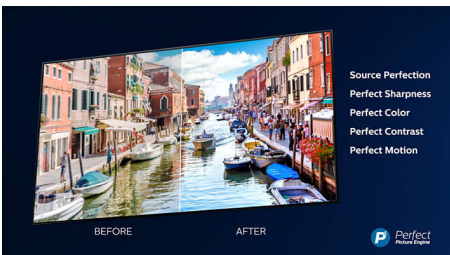

P5 Perfect Picture Engine

Med Philips P5-processorn får du en bild som är lika fantastisk som innehållet du gillar. Detaljerna har märkbart större djup. Färgerna är livfulla och hudtonerna ser naturliga ut.

Kontrasten är så skarp att du känner varenda detalj. Rörelser är helt jämna.