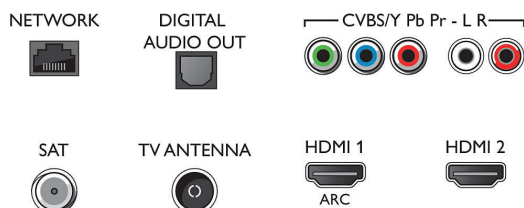

Mottagare/mottagning/sändning

- Digital-TV: DVB-T/T2/T2-HD/C/S/S2
- Videouppspelning: NTSC, PAL, Secam
- MPEG-stöd: MPEG2, MPEG4

Connections

Side

Bottom

Smart OLED-TV med 4K UHD

139 cm (55 tum) Ambilight-TV 4500 Picture Performance Index, HDR 10+/WCG 99 %, P5 Perfect Picture Engine

Specifikationer

- TV-programguide*: 8-dagars elektronisk programguide
- Signalstyrkeindikering
- Text-TV: 1000 sidor hypertext
- HEVC-stöd

Smart-TV-funktioner

- Användarinteraktion: SimplyShare
- Interaktiv TV: HbbTV
- Program: Pause TV, USB-inspelning*
- SmartTV-appar*: Videobutiker online, Öppna webbläsaren, TV på begäran, YouTube
- Enkel installation: Automatisk identifiering av Philips-enheter, Nätverksinstallationsguide, Inställningsguide, Enhetsanslutningsguide
- Lättanvänd: Smart menyknapp för alla behov, Användarhandbok på skärmen
- Uppgraderingsbar, inbyggd programvara: Guide för uppdatering av programvara, Programvara kan uppdateras via USB, Uppgradering av fast programvara online
- Bildformatsjustering: Grundläggande – fyll skärm, Anpassa till skärmen, Avancerat – flytta, Zooma, sträcka ut, Bredbild
- Philips TV Remote-app*: Program, Kanaler, Kontroll, TV-guide, Video On Demand
- Fjärrkontroll: med röstfunktion