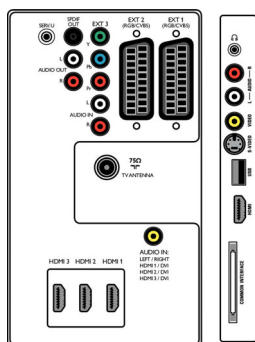

Тюнер/прием/передача

- Вход антенны: Коаксиальный кабель 75 Ом (IEC75)
- Диапазоны тюнера: Гипердиапазон, S-канал, UHF, VHF
- ТВ-система: Система PAL I, Система PAL B/G, Система PAL D/K, Система SECAM B/G, Система SECAM D/K, SECAM L/L', DVB COFDM 2K/8K
- Цифровое ТВ: Наземное DVB *
- Воспроизведение видео: NTSC, SECAM, PAL

Мультимедийные приложения

- Мультимедийные подключения: USB
- Форматы воспроизведения: MP3, Файлы демонстрации слайдов (.alb), Фотографии в

формате JPEG

Комфорт

- Защита от детей: Блок. от детей и ограничение на просмотр
- Легкость установки: Автонаименование программ, Автоматическая установка каналов (ACI), Система автоматической настройки (ATS), Автосохранение, Точная настройка, Цифровая настройка PLL, Подключение Plug & Play
- Удобство использования: 4 списка избранного, Автоограничение громкости (AVL), Предварительно устанавливаемое приращение громкости, Графический интерфейс пользователя, Вывод на экран, Список программ, Мастер установки поддержки, Управление на боковой панели
- Часы: Таймер отключения, Будильник
- Регулировка формата экрана: 4:3, Автоформатирование, Расширение формата 14:9, Расширение формата 16:9, Увеличение субтитров, Режим Super Zoom, Широкий экран
- Электронный гид телепередач: Электронный гид телепрограмм "Сейчас + Далее",