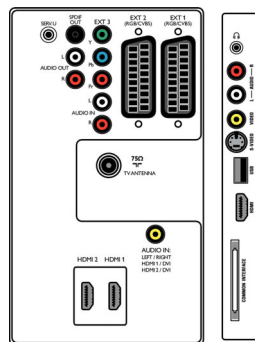

- Просте встановлення: Автоматичне найменування програм, Автоматичне встановлення каналів (ACI), Система автоматичного налаштування (ATS), Автоматичне збереження, Точне налаштування, Цифрове налаштування PLL, Функція Plug & Play
- Простота у користуванні: 4 списки вибраного, Автоматичний регулятор гучності (AVL), Поправки гучності для попередніх налаштувань, Графічний інтерфейс користувача, Екранне меню, Список програм, Майстер помічника з налаштувань, Елементи керування на бічній панелі
- годинник: Таймер сну, Будильник
- Налаштування формату екрана: 4:3, Автоформат, Кіноформат 14:9, Кіноформат 16:9, Масштабування субтитрів, Супер-масштабування, Широкий екран
- Електронний довідник програм: Електронний довідник програм "Зараз і далі", Електронний довідник програм на 8 днів
- Дистанційне керування: Телевізори
- Тип пульта дистанційного керування: RCPF05E08B