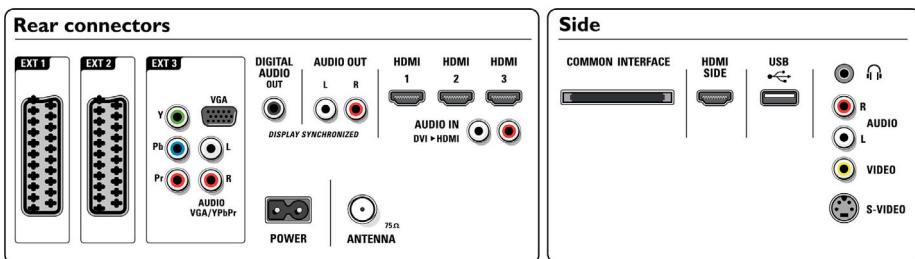

## Тюнер/прием/передача

- Вход антенны: Коаксиальный кабель 75 Ом (IEC75)
- Диапазоны тюнера: Гипердиапазон, S-канал, UHF, VHF
- ТВ-система: Система PAL I, Система PAL B/G, Система PAL D/K, Система SECAM B/G, Система SECAM D/K, SECAM L/L', DVB COFDM 2K/8K
- Цифровое ТВ: Наземное DVB \*
- Воспроизведение видео: NTSC, SECAM, PAL
- Дисплей тюнера: PLL

## Комфорт

- Защита от детей: Блок. от детей и ограничение на просмотр
- Легкость установки: Автонаименование программ, Автоматическая установка каналов (ACI), Система автоматической настройки (ATS), Автосохранение, Точная настройка, Цифровая настройка PLL, Подключение Plug & Play
- Удобство использования: 4 списка избранного, Автоограничение громкости (AVL), Предварительно устанавливаемое приращение громкости, Графический интерфейс пользователя, Вывод на экран, Список программ, Мастер установки поддержки, Управление на боковой панели
- Регулировка формата экрана: 4:3, Автоформатирование, Расширение формата 14:9, Расширение формата 16:9, Увеличение субтитров, Режим Super Zoom, Широкий экран, Немасштабированное (разрешение 1080p точка в точку)