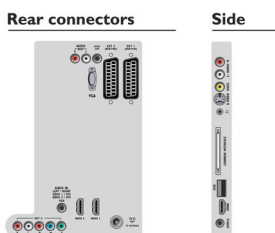

Multimedietillämpningar

- Multimediaanslutningar: USB
- Uppspelningsformat: MP3, LPCM, JPEG-stillbilder, MPEG1, MPEG2, H.264/MPEG-4 AVC

Bekvämlighet

- Barnsäkring: Barnlås+Föräldrakontroll
- Enkel installation: Automatisk namngivning av program, ACI (automatisk kanalinstallation), ATS (system för automatisk inställning), automatisk lagring, Fininställning, PLL digital kanalväljare, Plug

& Play

- Lättanvänd: AVL (automatisk ljudnivåutjämning), Delta-volym per inställning, Programlista, Inställningsguide, Allt i ett-knappen Home, Favoritprogramval
- Klocka: Insomningsfunktion
- Anslutningsförbättring: Easy Link
- Bildformatsjustering: Autoformat, Förstora film till 16:9, Superzoom, Widescreen
- Elektronisk programguide: Now + Next EPG, 8-dagars elektronisk programguide (EPG)*
- Fjärrkontroll: TV
- Typ av fjärrkontroll: RCPF02E09B
- Text-TV: 1000-sidors Smart Text
- Smartläge: Spel, Bio, Personlig, Standard, Levande

Ljud

- Uteffekt (RMS): 2 x 10 W
- Ljudsystem: Nicam-stereo
- Ljudförbättring: Incredible Surround, Diskant- och baskontroll

Anslutningar

- EasyLink (HDMI-CEC): Uppspelning med en knapptryckning, Systeminfo (menyspråk),