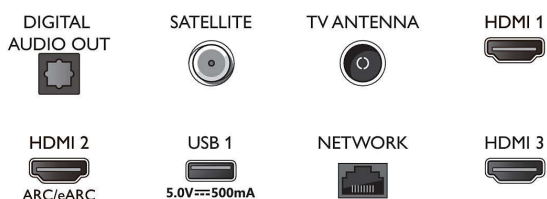

Connections

Side

Bottom

Specifikationer

- Ambilight Aurora
- Minnesstorlek (flash): 16 GB*
- Spelmoln: Geforce Now

Smart-TV-funktioner

- Interaktiv TV: HbbTV
- Fjärrkontroll: med röstfunktion
- Röstassistent*: Fjärrkontroll med mikrofon, Inbyggd Google Assistant, Fungerar med Alexa