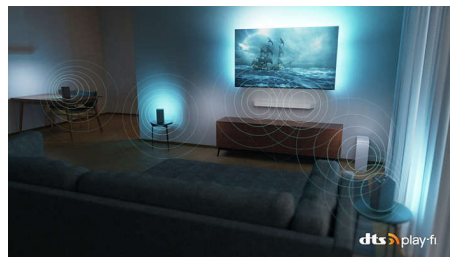

Snygg design

Snygg design. Stativets höjd kan justeras för en soundbar.

Home Sound Made Easy. DTS Play-Fi

Du får fantastiskt och klart TV-ljud direkt. Om du vill ha mer kan du med Philips trådlösa hemmasystem med DTS Play-Fi ansluta till kompatibla soundbars och trådlösa högtalare

hemma på några sekunder. Du kan till och med skapa ett surroundljusystem för hemmabio med TV:n som en central högtalare.

Home Sound Made Easy. DTS Play-Fi

Fantastiskt TV-ljud. Och det är enkelt att lägga till soundbars eller högtalare