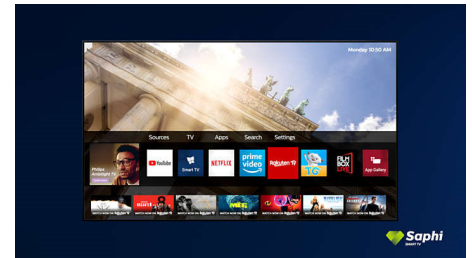

SAPHI är ett snabbt och intuitivt operativsystem som gör din Philips Smart-TV ett sant nöje att använda. Njut av fantastisk bildkvalitet och få åtkomst till en tydlig ikonbaserad meny med endast en knapp. Använd TV:n enkelt, och navigera snabbt till populära Philips Smart-TV-appar inklusive YouTube, Netflix och mycket mer.