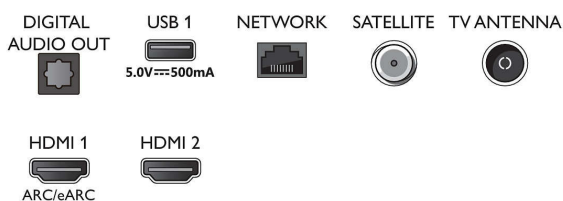

Connections

Side

Bottom

Specifikationer

- Uppgraderingsbar, inbyggd programvara: Guide för uppgradering av programvara, Programvara kan uppgraderas via USB, Uppgradering av fast programvara online
- Bildformatsjustering: Avancerat – flytta, Grundläggande – fyll skärm, Anpassa till skärmen, Zooma, sträcka ut, Bredbild
- Röstassistent*: Fingerar med Google Assistant