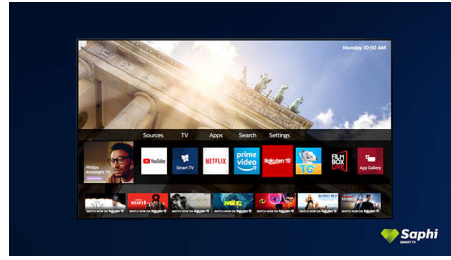

SAPHI smart-TV

Det snabba och intuitiva SAPHI-operativsystemet gör din Philips smart-TV till ett sant nöje att använda. Få fantastisk bildkvalitet och åtkomst till en tydlig ikonbaserad meny med en enda knapptryckning. Styr enkelt TV:n och navigera snabbt till populära Philips smart-TV-appar.

HDMI-anslutning

Ready for gaming

Din Philips TV har den senaste HDMI-anslutningen, och den växlar automatiskt till en inställning med låg input lag när du börjar spela ett spel på konsolen.

Design

Letar du efter en TV som passar i ditt rum? Den här smarta 4K-TV:n är klädd för tillfället! Den praktiskt taget kantfria skärmen passar i stort sett alla typer av inredningar. Med de

tunna fötterna ser det ut som om skärmen flyter ovanför TV-enheten eller bordet.

Design

Matts svart ram. Tunna fötter.