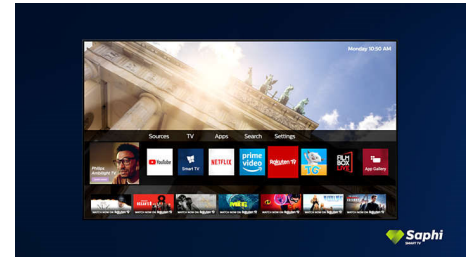

SAPHI TV Collection

Philips TV Collection. Netflix, Prime Video och mycket mer.