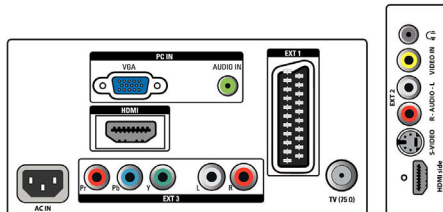

зупинки

- Покращення з'єднання: EasyLink
- Налаштування формату екрана: 4:3, Кіноформат 14:9, Кіноформат 16:9, Масштабування субтитрів, Супер-масштабування, Широкий екран
- Дистанційне керування: Телевізори
- Тип пульта дистанційного керування: RCPF01E08B
- Телетекст: Режим Smart Text на 100 сторінок
- Картинка в картинці: Розділений екран із текстом

Звук

- Вихідна потужність (RMS): 2 x 5 Вт
- Звукова система: Моно, Стерео
- Покращення звуку: Автоматичне регулювання гучності, Incredible Surround, Розумний звук

Під'єднання

- EasyLink (HDMI-CEC): Відтворення одним дотиком, Режим очікування системи
- Ext 1 Scart: Audio L/R, Вхід/вихід CVBS, RGB
- HDMI 1: HDMI v1.3
- HDMI 2: HDMI v1.3