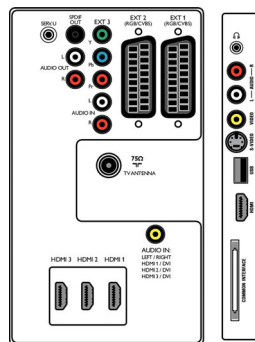

Підтримувана роздільна здатність дисплея

- Комп'ютерні формати: 640 x 480, 60, 72, 75, 85 Гц, 800 x 600, 60, 72, 75, 85 Гц, 1024 x 768, 60, 70, 75, 85 Гц, 1920 x 1080i, 60 Гц, Через вхід HDMI/DVI
- Відеоформати: 480i, 60 Гц, 480p, 60 Гц, 576i, 50 Гц, 576p, 50 Гц, 720p, 50, 60 Гц, 1080i, 50, 60 Гц, 1080p, 24, 50, 60 Гц, 1080p, 24, 25, 30 Гц

Тюнер/Прийм/Передача

- Вхід для антени: 75 Ом, коаксіальний (IEC75)
- Діапазони тюнера: Hyperband, S-Channel, UHF, VHF
- Телевізійна система: PAL I, PAL B/G, PAL D/K, SECAM B/G, SECAM D/K, SECAM L/L', DVB COFDM 2K/8K
- Цифрові телевізори: DVB Terrestrial^{1*}

- Відтворення відео: NTSC, SECAM, PAL
- Дисплей тюнера: PLL

Мультимедійні застосунки

- Мультимедійні роз'єми: USB
- Формати відтворення: MP3, Файли для показу слайдів (.alb), Фотографії JPEG

Зручність

- Захист від дітей: Блокування від дітей + батьківський контроль
- Просте встановлення: Автоматичне найменування програм, Автоматичне встановлення каналів (ACI), Система автоматичного налаштування (ATS), Автоматичне збереження, Точне налаштування, Цифрове налаштування PLL, Функція Plug & Play
- Простота у користуванні: 4 списки вибраного, Автоматичний регулятор гучності (AVL), Поправки гучності для попередніх налаштувань, Графічний інтерфейс користувача, Екранне меню, Список програм, Майстер помічника з налаштувань, Елементи керування на бічній панелі
- годинник: Таймер сну, Будильник