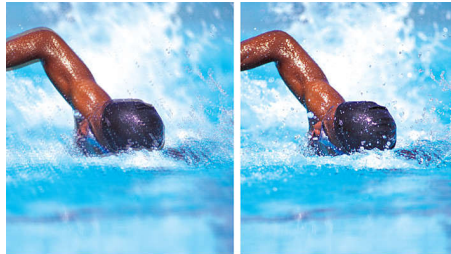

Progressive Scan

Progressive Scan

จะเพิ่มความละเอียดของภาพในแนวตั้งขึ้นเป็น 2 เท่า เป็นผลให้ภาพที่ได้มีความคมชัดกว่า ซึ่งต่างจากการสแกนปกติที่จะสแกนสัญญาณภาพเส้นคู่ไปทีละก่อน ตามด้วยสัญญาณภาพเส้นคู่ ระบบนี้จะสแกนสัญญาณภาพทั้งหมดรวมกันในคราวเดียว ภาพที่ได้จะมีความสมบูรณ์ในทันทีด้วยรายละเอียดสูงสุด และด้วยความเร็วในการสร้างภาพดังกล่าว ภาพที่ตาของคุณเห็นจึงมีความคมชัดกว่าเดิมโดยไม่เห็นโครงสร้างของเส้นบนจอ

ระบบเสียง Virtual Surround

ระบบเสียง Virtual Surround ช่วยสร้างช่องสัญญาณเสียงเพิ่มเติมเพื่อให้คุณสัมผัสกับพลังเสียงเหมือนในโรงภาพยนตร์

26TA1600/98

รูปทรงเพรียวบาง ขนาดกะทัดรัด

สไตล์การออกแบบที่เน้นความเพรียวบาง ขนาดกะทัดรัด ที่ช่วยให้ประหยัดพื้นที่และเหมาะกับทุกสถานที่

Smart Picture และ Smart Sound

โหมดตั้งค่าล่วงหน้าสำหรับปรับภาพและเสียงอัตโนมัติของ Philips ช่วยให้คุณสามารถตั้งค่าภาพและเสียงด้วยการใช้ปุ่มบนรีโมทคอนโทรลเพียงปุ่มเดียวได้โดยตรง คุณสามารถเลือกการตั้งค่าที่ให้ภาพและเสียงที่ดีที่สุดได้จากโหมดภาพต่างๆ

Smart Text ขนาด 10 หน้า

เทเลเท็กซ์เป็นระบบที่แพร่หลายซึ่งดำเนินการโดยสถานีส่งส่วนมาก ระบบสมาร์ตเท็กซ์ 10 หน้าให้คุณเข้าดูหน้าข้อความได้อย่างรวดเร็วเมื่อทำการพลิกหน้าข้อความ

อินพุต DVI-D

ช่องต่อ DVI-D ใช้สำหรับการเชื่อมต่อสัญญาณดิจิทัล RGB แบบไม่บีบอัดจากแหล่งภาพมายังหน้าจอ ด้วยการจัดการแปลงสัญญาณดิจิทัลเป็นอนาล็อก ภาพที่ได้จึงสมบูรณ์แบบ คุณจะได้รับสัญญาณภาพที่มีคุณภาพให้ภาพที่คมชัดยิ่งขึ้น อีกทั้งมีการสั่นน้อยลงกว่าเดิม ช่องต่อ DVI สามารถใช้ร่วมกับแหล่งภาพรุ่นเก่าแบบ HDMI และใช้การป้องกันการคัดลอก HDCP ได้อีกด้วย