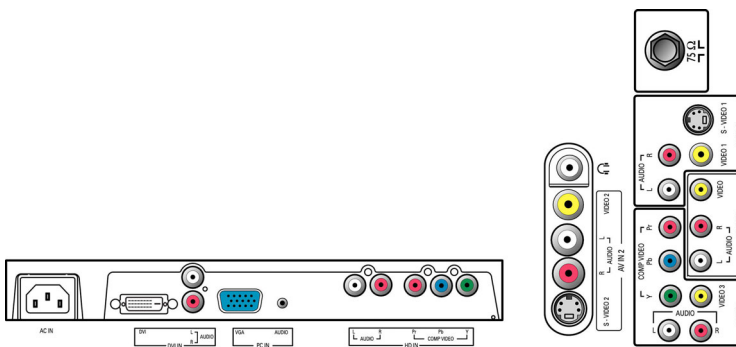

- ขาตั้ง VESA: 100 x 100 มม. (ที่ส่วนกลางด้านหลัง)
- ภาพซ้อนภาพ: Picture in graphics

เสียง

- กำลังขับ (RMS): 2 x 5 W
- ระบบเสียง: Mono, สเตอริโอ
- การเพิ่มคุณภาพเสียง: เสียงรอบทิศทางแบบจำลอง

ลำโพง

- ลำโพงในตัว: 2

การเชื่อมต่อ

- AV 1: Audio L/R in, CVBS เข้า, S-Video
- AV 2: Audio L/R in, CVBS เข้า, S-Video
- AV 3: Audio L/R in, CVBS เข้า, YPbPr
- AV 4: Audio L/R in, YPbPr
- AV 5: Audio L/R in, DVI-D พร้อม HDCP
- การเชื่อมต่ออื่นๆ: Analog audio Left/Right out, Composite video (CVBS) out, ช่องสัญญาณออกของหูฟัง, สัญญาณเสียงเข้าจาก PC, PC-In VGA

กำลังไฟ

- แหล่งจ่ายไฟหลัก: 90-264 VAC, 50/60 Hz
- อุณหภูมิแวดล้อม: 5°C ถึง 40°C
- การใช้พลังงาน: ≤ 100 วัตต์
- ใช้ไฟขณะสแตนด์บาย: ≤ 2 W

อุปกรณ์เสริม

- อุปกรณ์เสริมที่มีให้: สายไฟ, คู่มือเริ่มต้นใช้งานอย่างย่อ, คู่มือการใช้งาน, ใบรับประกัน, รีโมทคอนโทรล, แบตเตอรี่สำหรับรีโมทคอนโทรล

ขนาด

- ความกว้างของเครื่อง (พร้อมขาตั้ง): 820 มม.
- ความสูงของเครื่อง (พร้อมขาตั้ง): 480 มม.
- ความหนาของเครื่อง (พร้อมขาตั้ง): 213 มม.
- น้ำหนักผลิตภัณฑ์ (รวมขาตั้ง): 12.7 กก.
- ความกว้าง (พร้อมขาตั้ง) (นิ้ว): 32.3 นิ้ว
- ความลึก (พร้อมขาตั้ง) (นิ้ว): 8.4 นิ้ว
- ความสูง (พร้อมขาตั้ง) (นิ้ว): 18.9 นิ้ว
- น้ำหนักผลิตภัณฑ์ (+แทนวาง) (lb): 30 lb

วันที่ออก 2023-08-02

เวอร์ชัน: 2.0.5

EAN: 87 12581 31862 8

© 2023 Koninklijke Philips N.V.
สงวนลิขสิทธิ์

ข้อมูลจำเพาะอาจเปลี่ยนแปลงได้โดยไม่ต้องแจ้งให้ทราบล่วงหน้า เครื่องหมายการค้าเป็นสมบัติของ Koninklijke Philips N.V. หรือเจ้าของรายอื่นๆ

www.philips.com