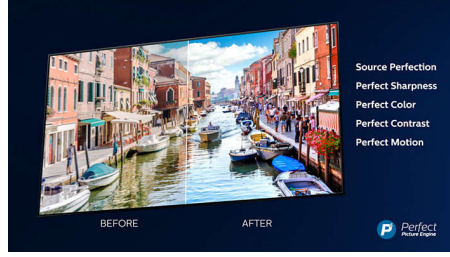

P5 Perfect Görüntü Motoru

Philips P5 motoru ile artık sevdiğiniz içerikler çok daha parlak. Ayrıntılar gözle görülür ölçüde daha fazla derinlik kazanır. Renkler daha canlı, cilt tonları ise daha doğal görünür. Kontrast o kadar nettir ki her ayrıntıyı hissedebilirsiniz. Hareketler son derece akıcıdır.