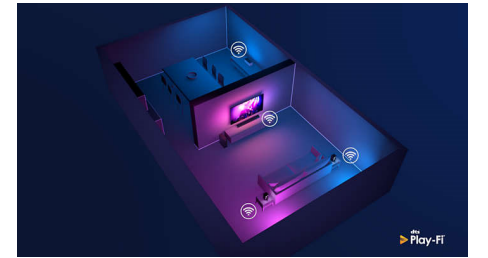

Tasarım

Gümüş rengi metal çerçeve. Merkezi kemerli stand.

Sesli asistan

Philips Android TV'nizi sesinizle kontrol edin. Oyun oynamak, Netflix izlemek veya Google Play Store'da içerikler ve uygulamalar mı aramak istiyorsunuz? TV'nize söylemeniz yeterli. Ayrıca yerinizden kalkmanıza gerek bile kalmadan Google Asistan uyumlu akıllı ev cihazlarına komut vererek ışıkları kısabilir veya film geceniz için evin sıcaklığını ayarlayabilirsiniz. TV kumandasını aradığınız günler sona erdi. Şimdi Philips akıllı TV'nizi Amazon Echo gibi Alexa uyumlu cihazlarla kontrol etmek için sesinizi kullanabilirsiniz. Alexa ile TV'nizi açın, kanalı değiştirin, oyun konsolunuza geçin ve daha fazlasını yapın.

DTS Play-Fi

Philips TV'nizin DTS Play-Fi özelliği ile herhangi bir odadaki uyumlu hoparlörlere bağlanabilirsiniz. Yemek hazırlarken filmi dinlemek veya misafirlerinize içecek hazırlarken maç yorumunu kaçırmamak için mutfaktaki kablosuz hoparlörü kullanabilirsiniz.