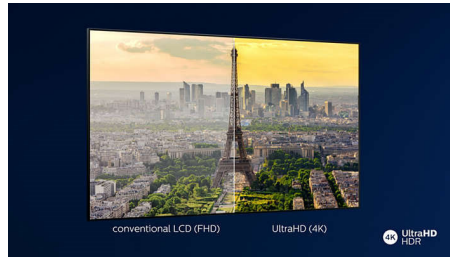

4K UHD HDR

Philips 4K UHD TV'niz HDR10+ ve Dolby Vision dahil tüm önemli HDR formatlarıyla uyumludur. İster kaçırmamanız gereken bir dizi

izleyin, ister en yeni video oyununu oynayın, gölgeler hep daha derin olur. Parlak yüzeyler ışıldar. Renkler ise çok daha gerçekçi görünür.

Tasarım

Gümüş rengi metal çerçeve. Merkezi kemerli stand.