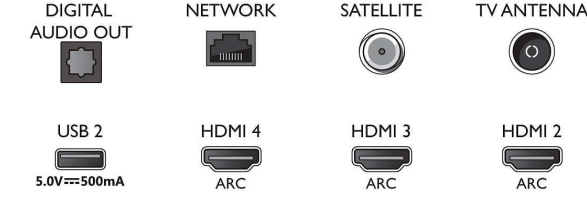

İşleme

- İşleme Gücü: Dört Çekirdekli

Ses

- Çıkış gücü (RMS): 20 W

Connections

Side

Bottom

4K UHD LED Android TV