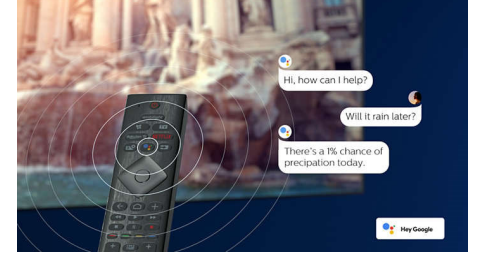

4K UHD HDR

Philips 4K UHD TV'niz HDR10+ ve Dolby Vision dahil tüm önemli HDR formatlarıyla uyumludur. İster kaçırmamanız gereken bir dizi

izleyin, ister en yeni video oyununu oynayın, gölgeler hep daha derin olur. Parlak yüzeyler ışıldar. Renkler ise çok daha gerçekçi görünür.

Tasarım

Gümüş rengi metal çerçeve. Merkezi kemerli stand.

Sesli asistan

Philips Android TV'nizi sesinizle kontrol edin. Oyun oynamak, Netflix izlemek veya Google Play Store'da içerikler ve uygulamalar mı aramak istiyorsunuz? TV'nize söylemeniz yeterli. Ayrıca yerinizden kalkmanıza gerek bile kalmadan Google Asistan uyumlu akıllı ev cihazlarına komut vererek ışıkları kısabilir veya film geceniz için evin sıcaklığını ayarlayabilirsiniz. TV kumandasını aradığınız günler sona erdi. Şimdi Philips akıllı TV'nizi Amazon Echo gibi Alexa uyumlu cihazlarla kontrol etmek için sesinizi kullanabilirsiniz. Alexa ile TV'nizi açın, kanalı değiştirin, oyun konsolunuza geçin ve daha fazlasını yapın.