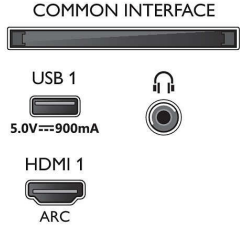

İşleme

- İşleme Gücü: Dört Çekirdekli

Ses

- Çıkış gücü (RMS): 20 W

Connections

Side

Bottom

4K UHD LED Android TV