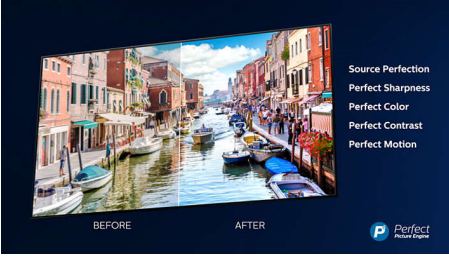

Philips P5 Görüntü Motoru

Philips P5 motoru ile artık sevdiğiniz içerikler çok daha parlak. Ayrıntılar gözle görülür ölçüde daha fazla derinlik kazanır. Renkler daha canlı, cilt tonları ise daha doğal görünür. Kontrast o kadar nettir ki her ayrıntıyı hissedebilirsiniz. Hareketler son derece akıcıdır.