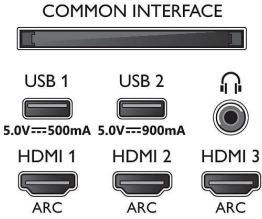

Android TV

- İS: Android TV™ 9 (Pie)
- Önceden yüklenmiş uygulamalar: Google Play Movies*, Google Play Music*, Google Arama, YouTube, Amazon instant video, BBC iplayer, Netflix, Amazon Prime Video, Disney+, Fitness Uygulaması, Spotify
- Bellek boyutu(Flash): 16GB*

Smart TV Özellikleri

- Kullanıcı Etkileşimi: SimplyShare
- Etkileşimli TV: HbbTV
- Kurulum Kolaylığı: Philips cihazlarını otomatik

- algılama, Ağ kurulum Sihirbazı, Ayarlar yardımcı Sihirbazı, Cihaz bağlantı Sihirbazı
- Kullanım Kolaylığı: Tek akıllı menü düğmesi, Ekran üzerinde kullanım kılavuzu
- Yükseltilebilir belenim: Otomatik belenim yükseltme Sihirbazı, USB yoluyla yükseltilebilir belenim, Çevrimiçi belenim yükseltme, Arka planda belenim indirme
- Ekran Format Ayarları: Temel - Ekran Doldurma, Ekran sığdırma, Gelişmiş - Kaydırma, Yakınlaştırma, uzatma, Geniş ekran
- Sesli asistan*: Dahili Google Asistan, Mikrofon ile uzaktan kumanda., Alexa ile çalışır

Multimedya Uygulamaları

- Video Oynatma Formatları: Kapsamlar: AVI, MKV, H264/MPEG-4 AVC, MPEG-1, MPEG-2, MPEG-4, VP9, HEVC (H.265), AV1
- Müzik Çalma Formatları: AAC, MP3, WAV, WMA (v2 - v9.2 arası), WMA-PRO (v9 ve v10)
- Altyazı Formatları Desteği: .SRT, .SUB, .TXT, .SMI
- Fotoğraf Görüntüleme Formatları: JPEG, BMP, GIF, PNG, 360 fotoğraf, HEIF

İşleme

- İşleme Gücü: Dört Çekirdekli

Connections

Side