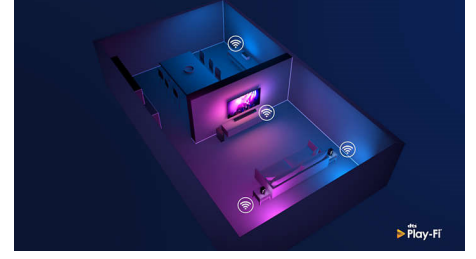

DTS Play-Fi ile uyumlu

Philips TV'nizin DTS Play-Fi özelliği ile herhangi bir odadaki uyumlu hoparlörlere bağlanabilirsiniz. Atıştırmalık hazırlarken filmi dinlemek veya misafirlerinize içecek hazırlarken maç yorumunu kaçırmamak için mutfağınızda kablosuz hoparlör kullanabilirsiniz.