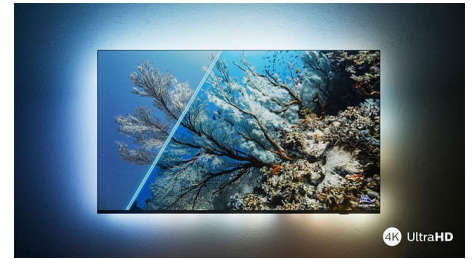

Tüm önemli HDR formatlarıyla uyumludur

Philips 4K UHD TV'niz Dolby Vision dahil tüm önemli HDR formatlarıyla uyumludur. İster kaçırmamanız gereken bir dizi izleyin, ister en yeni video oyununu oynayın, gölgeler hep daha derin olur. Parlak yüzeyler ışıdır. Renkler ise çok daha gerçekçi görünür.