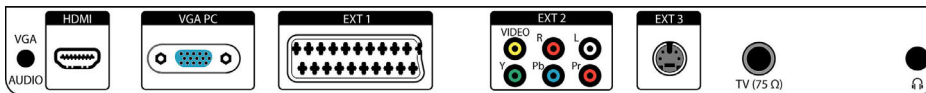

Звук

- Вихідна потужність (RMS): 2 x 5 Вт
- Звукова система: Моно, Стерео
- Покращення звуку: Автоматичне регулювання гучності, Incredible Surround, Розумний звук

Під'єднання

- Ext 1 Scart: Audio L/R, Вхід/вихід CVBS, RGB
- Інші з'єднання: Вихід для навушників, Аудіовхід для комп'ютера, PC-IN VGA
- Ext 3: Вхід S-Video
- Ext 2: Вхід YPbPr, Вхід CVBS, Вхід Audio L/R
- Ext 4: HDMI

Потужність

- Потужність, що споживається від електромережі: 100–240 В, 50/60 Гц
- Температура зовнішнього середовища: від 5 °C до 35 °C
- Споживання енергії: 80 Вт
- Споживання електроенергії в режимі очікування: $0,3$ Вт

Акcesуари

- Акcesуари в комплекті: Підставка на стіл, Шнур живлення, Короткий посібник, Посібник користувача, Гарантійний талон, Дистанційне керування, Батареї для пульта ДК

Розміри

- Ширина телевізора: 671 мм
- Висота телевізора: 458 мм
- Глибина телевізора: 90 мм
- Вага виробу: 7,7 кг
- Ширина телевізора (з підставкою): 671 мм
- Висота телевізора (з підставкою): 503 мм
- Глибина телевізора (з підставкою): 215 мм
- Вага виробу (+ підставка): 9.1 кг
- Ширина коробки: 748 мм
- Висота коробки: 535 мм
- Глибина коробки: 251 мм
- Вага з упаковкою: 12 кг
- Сумісність із настінним кронштейном: 200 x 100 мм

Дата випуску 2023-08-02

Версія: 5.0.8

EAN: 87 12581 37661 1

© 2023 Koninklijke Philips N.V.
Усі права застережено.

Специфікації можуть змінюватися без попередження. Торгові марки є власністю Koninklijke Philips N.V. чи інших відповідних власників.

www.philips.com