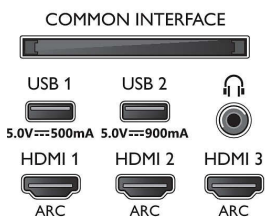

4K UHD OLED на базе ОС Android TV
164 см (65") Ambilight TV Picture Performance Index 5000, HDR 10+ / расширенная палитра 99 %,
Процессор P5 Perfect Picture

65OLED804/12

Характеристики

Подсветка Ambilight

- Возможности режима Ambilight: Встроенный Ambilight+Hue, Музыка Ambilight, Игровой режим, Подстраивается под цвет стены, Режим Lounge
- Версия Ambilight: Трехсторонняя

Изображение/дисплей

- Формат изображения: 16:9
- Размер экрана по диагонали (метрич.): 164 см
- Дисплей: 4K Ultra HD OLED
- Разрешение панели: 3840 x 2160

- Процессор обработки изображения: Процессор P5 Pro Perfect Picture
- Улучшение изображения: Разрешение Ultra, Micro Dimming Perfect, Wide Color Gamut воспроизводит 99 % оттенков DCI-P3, 5000 PPI, Dolby Vision, HDR10+, Perfect Natural Motion
- Размер экрана по диагонали (в дюймах): 65 дюймов

Поддерживаемое разрешение дисплея

- Компьютерные входы для всех интерфейсов HDMI: до 4K UHD 3840 x 2160 при 60 Гц,

Поддержка HDR, HDR10+ / HLG

- Выходы для всех интерфейсов HDMI: до 4K UHD 3840 x 2160 при 60 Гц, Поддержка HDR, HDR10/HLG (Hybrid Log Gamma), HDR10+/Dolby Vision

Тюнер/прием/передача

- Двойной тюнер
- Цифровое ТВ: DVB-T/T2/T2-HD/C/S/S2
- Воспроизведение видео: NTSC, PAL, SECAM
- Поддержка MPEG: MPEG2, MPEG4
- Телегид*: Электронный гид телепередач на 8

Connections

Side