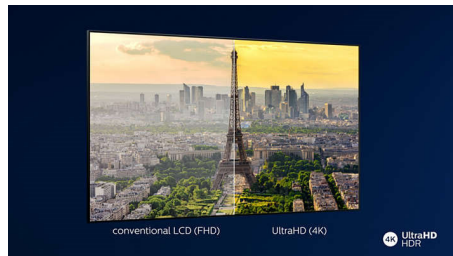

HDR10+

Телевизор Philips HDR10+ обеспечивает еще более реалистичное изображение с эффектом погружения. Динамические метаданные позволяют телевизору настраивать уровень яркости в кадровом режиме. Цвета выглядят реалистично, будь то яркое небо или зал храма, освещенный свечами. Сохраняются все оригинальные детали высокая контрастность.

65OLED804/12