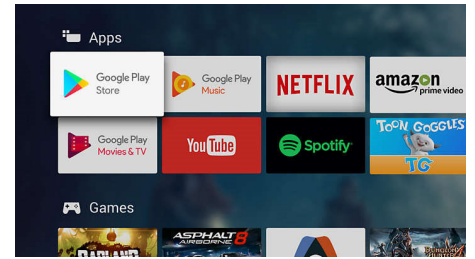

Контент на телевизоре

Благодаря магазину Google Play и галерее приложений Philips на телевизор можно загрузить обширную онлайн-коллекцию фильмов, телепередач, музыки, приложений и игр.

Интеллектуальное управление голосом.

Управляйте телевизором с Android TV с помощью голосовых команд. Хотите сыграть в игру, посмотреть Netflix или найти контент и приложения в магазине Google Play? Просто скажите об этом своему телевизору. Вы даже можете управлять всеми устройствами, совместимыми с Ассистентом Google, например приглашать свет и переводить термостат в ночной режим. И все это — не вставая с дивана. Дни, когда вы искали пульт от телевизора по всему дому, уже далеко позади. Теперь с помощью голосовых команды вы можете управлять телевизором Philips посредством устройств с поддержкой Alexa, таких как Amazon Echo. Включайте телевизор, переключайтесь между каналами или источниками сигнала и многое другое с помощью Alexa.

Perfect Natural Reality

Perfect Natural Reality. Оптимальная глубина и детализация.

Четкие диалоги

Четкие диалоги. Мельчайшие детали. Эффект присутствия.

Звук во всех деталях

Звук во всех деталях со встроенными НЧ- и ВЧ-динамиками