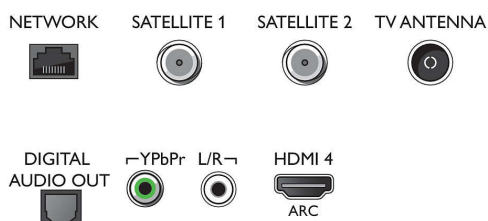

4K UHD OLED на базе ОС Android TV
164 см (65") Ambilight TV Picture Performance Index 5000, HDR 10+ / расширенная палитра 99 %,
Процессор P5 Perfect Picture

65OLED804/12

Характеристики

Подсветка Ambilight

- Возможности режима Ambilight: Встроенный Ambilight+Hue, Музыка Ambilight, Игровой режим, Подстраивается под цвет стены, Режим Lounge
- Версия Ambilight: Трехсторонняя

Изображение/дисплей

- Формат изображения: 16:9
- Размер экрана по диагонали (метрич.): 164 см
- Дисплей: 4K Ultra HD OLED
- Разрешение панели: 3840 x 2160

- Процессор обработки изображения: Процессор P5 Pro Perfect Picture
- Улучшение изображения: Разрешение Ultra, Micro Dimming Perfect, Wide Color Gamut воспроизводит 99 % оттенков DCI-P3, 5000 PPI, Dolby Vision, HDR10+, Perfect Natural Motion
- Размер экрана по диагонали (в дюймах): 65 дюймов

Поддерживаемое разрешение дисплея

- Компьютерные входы для всех интерфейсов HDMI: до 4K UHD 3840 x 2160 при 60 Гц,

Поддержка HDR, HDR10+ / HLG

- Выходы для всех интерфейсов HDMI: до 4K UHD 3840 x 2160 при 60 Гц, Поддержка HDR, HDR10/HLG (Hybrid Log Gamma), HDR10+/Dolby Vision

Тюнер/прием/передача

- Двойной тюнер
- Цифровое ТВ: DVB-T/T2/T2-HD/C/S/S2
- Воспроизведение видео: NTSC, PAL, SECAM
- Поддержка MPEG: MPEG2, MPEG4
- Телегид*: Электронный гид телепередач на 8

Connections

Side

Bottom