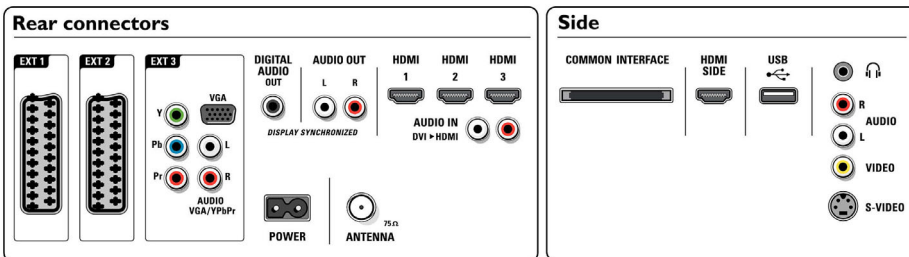

Multimedietillämpningar

- Multimediaanslutningar: USB
- Uppspelningsformat: MP3, Bildspelsfiler (.alb), JPEG-stillbilder

Bekvämlighet

- Barnsäkring: Barnlås+Föräldrakontroll
- Enkel installation: Automatisk namngivning av program, ACI (automatisk kanalinstallation), ATS (system för automatisk inställning), automatisk lagring, Fininställning, PLL digital kanalväljare, Plug & Play

- Lättanvänd: 4 favoritlistor, AVL (automatisk ljudnivåutjämning), Delta-volym per inställning, Grafiskt användargränssnitt, OSD (On-Screen Display), Programlista, Inställningsguide, Sidokontroll
- Bildformatsjustering: 4:3, Autoformat, Förstora film till 14:9, Förstora film till 16:9, Zooma underrubrik, Superzoom, Widescreen, Inte skalförändrad (1080p, punkt-för-punkt)
- Elektronisk programguide: Now + Next EPG, 8-dagars elektronisk programguide
- Fjärrkontroll: TV
- Typ av fjärrkontroll: RC4450
- Text-TV: 1200 sidor Hypertext
- Bild-i-bild: Text Dual Screen
- Text-TV: 4 favoritsidor, Programinformationslinje
- Smartläge: Spel, Film, Personlig, Energieffektiva, Standard, Levande

Ljud

- Equalizer: 5-bands
- Uteffekt (RMS): 2 x 15 W
- Ljudsystem: Nicam-stereo, Virtual Dolby Digital, BBE
- Ljudförbättring: Automatisk volymjustering, Grafisk equalizer