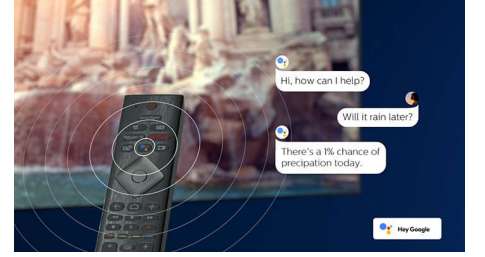

DTS Play-Fi ile uyumlu

Philips TV'nizin DTS Play-Fi özelliği ile herhangi bir odadaki uyumlu hoparlörlere bağlanabilirsiniz. Atıştırmalık hazırlarken filmi dinlemek veya misafirlerinize içecek hazırlarken maç yorumunu kaçırmamak için mutfağınızda kablosuz hoparlör kullanabilirsiniz.

Yapay zeka ile sesli kontrol

Google Asistan ile konuşmak için uzaktan kumandadaki bir düğmeye basın. TV'yi veya Google Asistan ile uyumlu akıllı ev cihazlarını sesinizle kontrol edin. Alexa uyumlu cihazlar ile Alexa'dan TV'nizi kontrol etmesini isteyin.