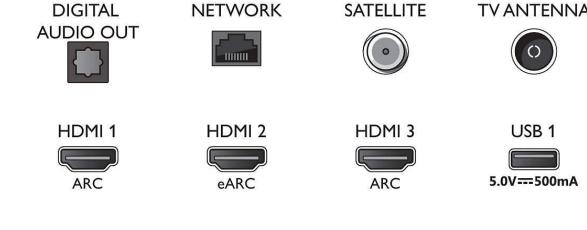

İşleme

- İşleme Gücü: Dört Çekirdekli

Connections

Side

Bottom

4K UHD LED Android TV

3 taraflı Ambilight TV Önemli HDR formatlarını destekler, P5 Perfect Görüntü Motoru, 164 cm (65 inç) Android TV

Teknik Özellikler