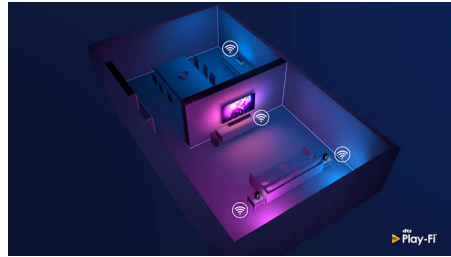

DTS Play-Fi ile uyumlu

Philips TV'nizin DTS Play-Fi özelliği ile herhangi bir odadaki uyumlu hoparlörlere bağlanabilirsiniz. Atıştırmalık hazırlarken filmi dinlemek veya misafirlerinize içecek hazırlarken maç yorumunu kaçırmamak için mutfağınızda kablosuz hoparlör kullanabilirsiniz.