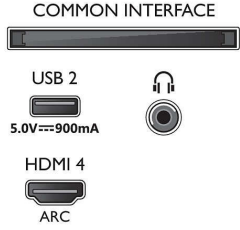

Android TV

- İS: Android TV™ 10 (Q)
- Önceden yüklenmiş uygulamalar: Google Play Movies*, Google Play Music*, Google Arama, YouTube, Netflix, Amazon instant video, BBC iplayer, Amazon Prime Video, Disney+, Fitness Uygulaması, Spotify
- Bellek boyutu(Flash): 16GB*

Smart TV Özellikleri

- Kullanıcı Etkileşimi: SimplyShare
- Etkileşimli TV: HbbTV
- Program: Pause TV, USB kaydı*
- Kurulum Kolaylığı: Philips cihazlarını otomatik algılama, Cihaz bağlantı Sihirbazı, Ağ kurulum Sihirbazı, Ayarlar yardımcısı Sihirbazı

65PUS8506/62

- Kullanım Kolaylığı: Tek akıllı menü düğmesi, Ekran üzerinde kullanım kılavuzu
- Yükseltilebilir belenim: Otomatik belenim yükseltme Sihirbazı, USB yoluyla yükseltilebilir belenim, Çevrimiçi belenim yükseltme, Arka planda belenim indirme
- Ekran Format Ayarları: Temel - Ekran Doldurma, Ekran sığdırma, Gelişmiş - Kaydırma, Yakınlaştırma, uzatma, Geniş ekran
- Uzaktan Kumanda: Sesli
- Sesli asistan*: Dahili Google Asistan, Mikrofon ile uzaktan kumanda., Alexa ile çalışır

Multimedya Uygulamaları

- Video Oynatma Formatları: Kapsamlar: AVI, MKV, H264/MPEG-4 AVC, MPEG-1, MPEG-2, MPEG-4, VP9, HEVC (H.265), AV1
- Müzik Çalma Formatları: AAC, MP3, WAV, WMA (v2 - v9.2 arası), WMA-PRO (v9 ve v10)
- Altyazı Formatları Desteği: .SRT, .SUB, .TXT, .SMI
- Fotoğraf Görüntüleme Formatları: JPEG, BMP, GIF, PNG, 360 fotoğraf, HEIF

İşleme

- İşleme Gücü: Dört Çekirdekli

Connections

Side