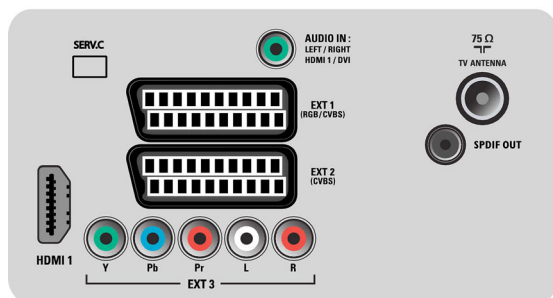

Тюнер/прием/передача

- Вход антенны: Коаксиальный кабель 75 Ом (IEC75)
- Диапазоны тюнера: Гипердиапазон, S-канал, UHF, VHF
- ТВ-система: Система PAL I, Система PAL B/G, Система SECAM B/G, SECAM L/L'
- Воспроизведение видео: NTSC, SECAM, PAL

Комфорт

- Защита от детей: Блок. от детей и ограничение на просмотр
- Легкость установки: Автонаименование

- программ, Автоматическая установка каналов (ACI), Система автоматической настройки (ATS), Автосохранение, Точная настройка, Цифровая настройка PLL, Подключение Plug & Play
- Удобство использования: Автоограничение громкости (AVL), Графический интерфейс пользователя, Вывод на экран, Список программ, Управление на боковой панели
- Часы: Таймер отключения, Будильник, Таймер автоматического включения
- Возможности подключения: Easy link
- Регулировка формата экрана: 4:3, Автоформатирование, Расширение формата 14:9, Расширение формата 16:9, Увеличение субтитров, Режим Super Zoom, Широкий экран
- Пульт ДУ: Телевизоры
- Тип пульта ДУ: RCPF01EO9B
- Телетекст: 1000-страничный гипертекст
- Возможности телетекста: Fast text (Быстрый текст), Строка с информацией о программе
- Режим Smart: Игра, Фильм, Индивидуальный, Энергосбережение, Стандартный, Яркий

Rear connectors

Side