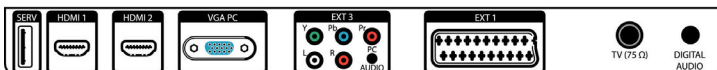

- Text-TV: 100 sidor Smarttext
- Bild-i-bild: Text Dual Screen
- Smartläge: Film, Personlig, Energisparläge, Standard, Levande

Ljud

- Uteffekt (RMS): 2 x 3 W
- Ljudsystem: Mono, Stereo
- Ljudförbättring: Automatisk volymjustering, Incredible Surround, Smart Sound

Anslutningar

- EasyLink (HDMI-CEC): Uppspelning med en knapptryckning, System-standby
- Ext 1-SCART: Ljud v/h, CVBS-ingång/utgång, RGB
- HDMI 1: HDMI v1.3
- HDMI 2: HDMI v1.3
- Andra anslutningar: Hörlur ut, Ingång för datorljud, PC-ingång VGA, S/PDIF-utgång (koaxial), Common Interface
- Ext 3: YPbPr, Audio L+R-ingång
- Ext 2: S-videoringång, CVBS-ingång, Audio L+R-ingång

Effekt

- Nätström: 100-240 V, 50/60 Hz
- Omgivningstemperatur: 5 °C till 35 °C
- Strömförbrukning: 50 W
- Strömförbrukning i standby-läge: $0,3\text{ W}$

Tillbehör

- Tillbehör som medföljer: Bordsställning, Nätkabel, Snabbstartguide, Bruksanvisning, Garantiercertifikat, Fjärrkontroll, Batterier för fjärrkontrollen

Mått

- Bredd: 475 mm
- Höjd: 334 mm
- Djup: 71 mm
- Produktvikt: 4,5 kg
- Bredd (med stativ): 475 mm
- Höjd (med stativ): 387 mm
- Djup (med stativ): 160 mm
- Produktvikt (+stativ): 5 kg
- Lådbredd: 567 mm
- Lådhöjd: 399 mm
- Låddjup: 215 mm
- Kompatibel med väggfäste: 100 x 100 mm

Publiceringsdatum
2023-08-02

Version: 5.0.10

EAN: 87 12581 37683 3

© 2023 Koninklijke Philips N.V.
Med ensamrätt.

Specifikationerna kan ändras utan föregående meddelande. Alla varumärken tillhör Koninklijke Philips N.V. eller sina respektive ägare.

www.philips.com