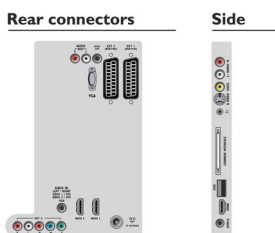

## Anslutningar

- EasyLink (HDMI-CEC): Uppspelning med en knapptryckning, Systeminfo (menyspråk), Vidarekoppling för fjärrkontroll, Ljudkontroll för systemet, System-standby
- Främre anslutningar/sidoanslutningar: HDMI v1.3,