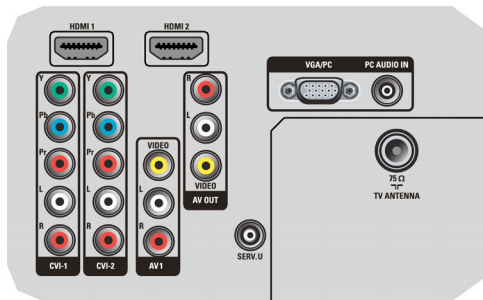

规格

图片 / 显示

- 宽高比: 宽银幕
- 屏幕对角线尺寸 (英寸): 42 英寸
- 屏幕对角线尺寸 (公制): 107 厘米
- 面板分辨率: 1920x1080p
- 画面效果增强: 逐点高清, 3/2 - 2/2 移动下拉, 3D 梳状滤波器, 超感多维智能丽像, 色彩增强, 动态对比度增强, 锯齿消除, 清晰度调节, 动态降噪, 2D/3D 降噪, 1080p 24/25/30 赫兹处理, 1080p 50/60 赫兹处理
- 显示屏类型: LCD 全高清 W-UXGA 动态矩阵
- 屏幕增强: 半眩光

支持的显示分辨率

- 电脑格式: 640 x 480, 60、72、75、85 赫兹, 800 x 600, 60、72、75、85 赫兹, 1024 x 768、60、70、75、85 赫兹, 1280 x 768, 60 赫兹, 1280 x 1024, 60 赫兹, 1360 x 768, 60 赫兹, 通过 HDMI/DVI 输入,
- 视频格式: 480i, 60 赫兹, 480p, 60 赫兹, 576i, 50 赫兹, 576p, 50 赫兹, 720p, 50/60 赫兹, 1080i, 50/60 赫兹, 1080p, 24、25、30、50、60 赫兹

调谐器 / 接收 / 发送

- 天线输入: 75 欧姆同轴 (IEC75)
- 调谐波段: Hyperband 技术, S-Channel, UHF, VHF
- 电视制式: PAL B/G, PAL D/K
- 播放格式: 99
- 预设频道数: 99
- 视频播放: NTSC, PAL

多媒体应用

- 播放格式: MP3, JPEG 静态数码照片, MPEG1, MPEG4, RealMedia 视频
- 播放增强: 图片幻灯片

便利性

- 儿童保护: 儿童锁 + 父母端控件
- 便于安装: 自动存储, 微调, PLL 数字调谐, 即插即用, 节目名称, 排序
- 易于使用: 自动音量调衡, 图形用户界面, 屏幕显示, 侧控, 灵智图像, 灵智声音, EasyLink
- 时钟: 主屏显示, 定时关机, 闹钟, 定时开机
- 连接增强: Easy Link
- 屏幕格式调整: 4:3, 电脑扩展 14:9, 电脑扩展 16:9, 字幕缩放, 超级变焦, 宽银幕
- 多媒体: USB 媒体浏览器
- 遥控器: 电视

- 遥控器类型: PF02C09B
- 信号强度指示
- 屏幕显示语言: 简体中文, 简体中文
- 固件可升级: 可通过 USB 升级固件
- 画中画: 画中画

声音

- 输出功率 (RMS): 20W
- 声音系统: 单声道, 丽音立体声, 立体声
- 音效增强: 自动音量调节器, 动态低音增强, 加宽环绕立体声, 低音炮, 高音和低音控制

扬声器

- 内置扬声器: 2

连接

- AV 1: 音频 L/R 输入, YPbPr
- AV 2: 音频 L/R 输入, YPbPr
- AV 3: 音频 L/R 输入, CVBS 输入
- EasyLink (HDMI-CEC): 单键式播放, EasyLink, 遥控器功能转移, 系统音频控制, 系统待机
- 前接 / 侧接: HDMI v1.3, S-video 输入, CVBS 输入, 音频 L/R 输入, 耳机输出, USB
- HDMI 1: HDMI v1.3

Rear connectors

Side