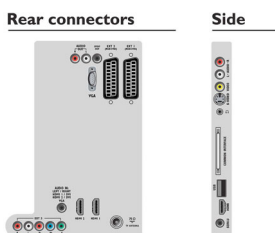

Multimedietillämpningar

- Multimediaanslutningar: USB
- Uppspelningsformat: MP3, LPCM, JPEG-stillbilder, MPEG1, MPEG2, H.264/MPEG-4 AVC

Bekvämlighet

- Barnsäkring: Barnlås+Föräldrakontroll
- Enkel installation: Automatisk namngivning av program, ACI (automatisk kanalinstallation), ATS (system för automatisk inställning), automatisk lagring, Fininställning, PLL digital kanalväljare, Plug

& Play

- Lättanvänd: AVL (automatisk ljudnivåutjämning), Delta-volym per inställning, Programlista, Inställningsguide, Allt i ett-knappen Home, Favoritprogramsväl
- Klocka: Insomningsfunktion
- Anslutningsförbättring: Easy Link
- Bildformatsjustering: Autoformat, Förstora film till 16:9, Superzoom, Widescreen
- Elektronisk programguide: Now + Next EPG, 8-dagars elektronisk programguide (EPG)*
- Fjärrkontroll: TV
- Typ av fjärrkontroll: RCPF02E09B
- Text-TV: 1000-sidors Smart Text
- Smartläge: Spel, Bio, Personlig, Standard, Levande

Ljud

- Uteffekt (RMS): 2 x 12 W
- Ljudsystem: Nicam-stereo, BBE
- Ljudförbättring: Incredible Surround, Diskant- och baskontroll

Anslutningar

- EasyLink (HDMI-CEC): Uppspelning med en knapptryckning, Systeminfo (menyspråk),