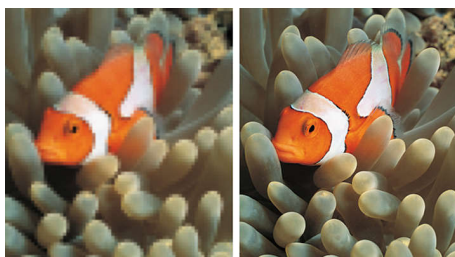

Pixel Plus 2 HD

Med Pixel Plus 2 HD får du alltid maximal skärpa, naturliga detaljer, större bilddjup, levande färger och naturliga, rörliga bilder från vanliga TV-apparater, HD-signaler och multimedia. Varje bildpunkt i den inkommande bilden förbättras för att matcha de övriga bildpunkterna och ge en mer realistisk bild. Artefakter i komprimerad multimedia identifieras och reduceras så att bilden blir kristallklar och knivskarp. Tack vare digital brusreducering blir bilden jämn och knivskarp.

Dynamisk kontrastförbättring

Du vill ha den LCD-TV som ger bäst kontrast och de mest levande bilderna även från breda synfältsvinklar. Philips dynamiska kontrastförbättring utnyttjar videobehandling och en unik tonande bakgrundsbelysningsteknik. Det ger rika svarta färger med mer detaljer. Den tonande bakgrundsbelysningen ökar kontrasten med