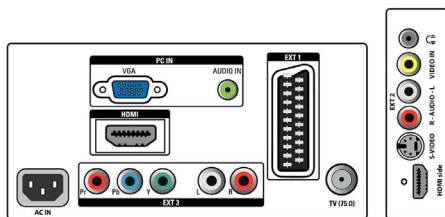

Характеристики

Изображение/дисплей

- Формат изображения: Широкий экран
- Размер экрана по диагонали (в дюймах): 19 (дюймы)
- Размер экрана по диагонали (метрич.): 48 см
- Разрешение панели: 1440 x 900
- Яркость: 300 кд/м²
- Улучшение изображения: Технология Crystal Clear III, Двухмерный гребенчатый фильтр,

- Режим 3/2 – 2/2 Motion Pull Down, Функция "Растянутый белый", Прогрессивное сканирование, Smart Picture
- Коэфф. контрастности (типич.): 1000:1
- Тип экрана дисплея: ЖК-дисплей WXGA с активной матрицей TFT
- Время отклика (типич.): 5 мс
- Угол просмотра: 170° (Г) / 160° (В)
- Улучшение экрана: Антибликовое покрытие

экрана

Поддерживаемое разрешение дисплея

- Компьютерные форматы: 640 x 480, 60 Гц, 800 x 600, 60 Гц, 1024 x 768, 60 Гц, 1280 x 1024, 60 Гц
- Видеоформаты: 480i, 60 Гц, 480p, 60 Гц, 576i, 50 Гц, 576p, 50 Гц, 720p, 50, 60 Гц, 1080i; 50, 60 Гц, 1080p, 24, 50, 60 Гц