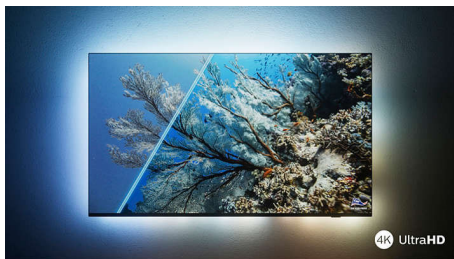

4K UHD LED Smart TV

Поддержка основных форматов HDR Dolby Vision и Dolby Atmos, SAPHI Smart TV 108 см (43"), Pixel Precise Ultra HD

Основные особенности

Телевизор 4K UHD LED

Влюбитесь в контент с телевизором 4K UHD LED. Его процессор Philips Pixel Precise Ultra HD оптимизирует качество изображения для повышения четкости, насыщенности цветов и плавности движения. Оцените яркие впечатления от просмотра.

Телевизор Philips 4K UHD

Четкое изображение HDR. Телевизор Philips 4K UHD.

Тонкий и стильный дизайн

Тонкий и стильный дизайн

Тонкий и стильный дизайн.

Ищете телевизор для своей комнаты? Безрамочный корпус этого 4K Smart TV идеально впишется в любой интерьер, а тонкие матовые черные ножки создадут ощущение, что экран парит в воздухе. При производстве упаковки и вставок используется переработанный картон и бумага.