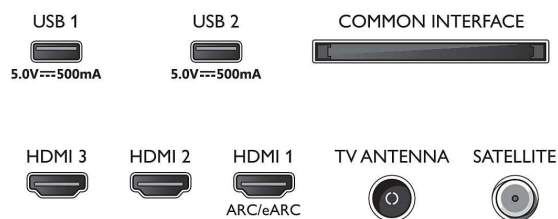

4K UHD LED Smart TV

Поддержка основных форматов HDR Dolby Vision и Dolby Atmos, SAPHI Smart TV 108 см (43"), Pixel Precise Ultra HD

Характеристики

Изображение/дисплей

- Размер экрана по диагонали (метрич.): 108 см
- Дисплей: 4K Ultra HD LED
- Разрешение панели: 3840 x 2160
- Базовая частота обновления: 60 Гц
- Процессор обработки изображения: Pixel Precise Ultra HD
- Улучшение изображения: Dolby Vision, HLG (Hybrid Log Gamma), Совместимость с HDR10+
- Размер экрана по диагонали (в дюймах): 43 дюйма

Поддерживаемое разрешение дисплея

- Компьютерные входы для всех интерфейсов HDMI: до 4K UHD 3840 x 2160 при 60 Гц, Поддержка HDR, HDR10 / HLG
- Выходы для всех интерфейсов HDMI: до 4K UHD 3840 x 2160 при 60 Гц, Поддержка HDR, HDR10/HLG (Hybrid Log Gamma)

Тюнер/прием/передача

- Цифровое ТВ: DVB-T/T2/T2-HD/C/S/S2
- Телегид*: Электронный гид телепередач на 8

43PUS7607/12

- Индикатор уровня сигнала
- Телетекст: 1000-страничный гипертекст
- Поддержка HEVC

Функции Smart TV

- Взаимодействие с пользователем: SimplyShare, Дублирование экрана
- Приложения SmartTV*: Сетевые видеобаза, Открытый интернет-браузер, ТВ по запросу, Youtube, Netflix TV
- Легкость установки: Автопоиск устройств

Connections

Side

Rear