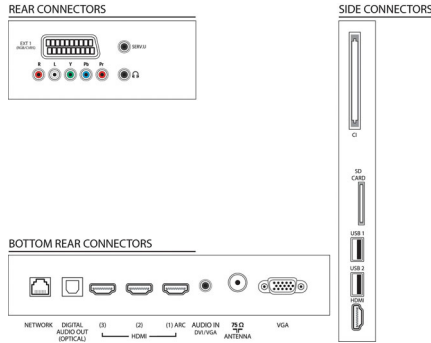

Kullanılabilirlik

- Kurulum Kolaylığı: Philips cihazlarını otomatik

algılama, Kanal kurulum sihirbazı, Cihaz bağlantı sihirbazı, Ağ kurulum sihirbazı, Ayarlar yardımcısı sihirbazı

- Kullanım Kolaylığı: Ana sayfa düğmesi, Ekran Üzeri Kullanım Kılavuzu, Dokunmatik düğmeler
- PC ağ bağlantısı: DLNA 1.5 onaylı
- Ekran Format Ayarları: Otomatik sigdırma, Otomatik zoom, 16:9 film genişletme, Süper Büyütme, Ölçeklendirilmemiş, Geniş Ekran
- Elektronik Program Rehberi: 8 günlük Elektronik Program Rehberi*
- Sinyal gücü göstergesi
- Teletext: 1200 sayfa Yardımlı Metin
- Yükseltilebilir belenim: Otomatik belenim yükseltme sihirbazı, USB yoluyla yükseltilebilir belenim, Çevrimiçi belenim yükseltme

Teknik Özellikler

- Komponent sayısı (YPbPr): 1
- EasyLink (HDMI-CEC): Uzaktan kumanda geçişi, Sistem ses kontrolü, Sistem bekleme, Ana ekrana Tak ve çalıştır eklentisi, Otomatik altyazı kaydırma (Philips), Pixel Plus bağlantısı (Philips), Tek dokunuşla oynatma
- Scart sayısı (RGB/CVBS): 1
- USB sayısı: 2
- Kablosuz bağlantı: Kablosuz LAN kullanımına hazır
- Diğer bağlantılar: IEC75 Anten, Common Interface Plus (CI+), Ethernet-LAN RJ-45, SD kart yuvası (Videostore), Dijital ses çıkışı (optik), PC girişi VGA + Sol/Sağ Ses Girişi, Kulaklık çıkışı, Servis konektörü