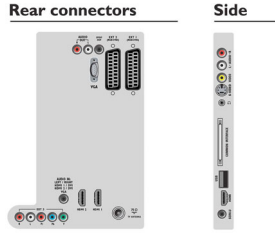

Multimedya Uygulamaları

- Multimedya bağlantıları: USB
- Çalma/Oynatma Formatları: MP3, LPCM, JPEG Resimler, MPEG1, MPEG2, H.264/MPEG-4 AVC

Kullanılabilirlik

- Çocuk Koruması: Çocuk Kilidi + Ebeveyn Kontrolü
- Kurulum Kolaylığı: Otomatik Program Adlandırma, Otomatik Kanal Kurulumu (ACI), Otomatik İstasyon Bulma (ATS), Otomatik Hafızaya Alma, İnce Ayar, PLL Dijital Ayar, Tak ve Çalıştır
- Kullanım Kolaylığı: Otomatik Ses Sabitleyicisi (AVL), Önceden ayarlanmış Delta Ses, Program Listesi, Ayarlar Yardımcısı Sihirbazı, Ana sayfa

- düğmesi, Favori program seçimi
- Saat: Uyku Zamanlayıcısı
- Bağlantı Geliştirme: Kolay bağlantı
- Ekran Format Ayarları: Otomatik Format, 16:9 film genişletme, Süper Büyütme, Geniş Ekran
- Elektronik Program Rehberi: Geçerli + Sonraki EPG, 8 günlük Elektronik Program Rehberi*
- Uzaktan Kumanda: TV
- Uzaktan kumanda tipi: RCPF02E09B
- Teletext: 1000 sayfa Akıllı Metin
- Akıllı mod: Oyun, Sinema, Kişisel, Standart, Canlı

Ses

- Çıkış gücü (RMS): 2 x 12W
- Ses Sistemi: Nicam Stereo, BBE
- Ses Geliştirme: Incredible Surround, Tiz ve Bas Kontrolü

Bağlantı

- EasyLink (HDMI-CEC): Tek dokunuşla oynatma, Sistem bilgisi (menü dili), Uzaktan kumanda geçişi, Sistem ses kontrolü, Sistem bekleme
- Ön / Yan bağlantılar: HDMI v1.3, S-video girişi, CVBS girişi, Sol/Sağ Ses girişi, Kulaklık Çıkışı, USB 2.0