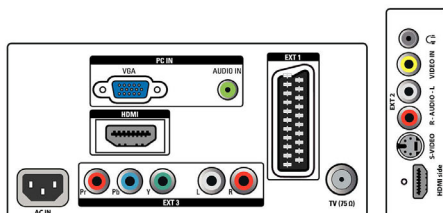

- Text-TV: 100 sidor Smarttext
- Bild-i-bild: Text Dual Screen

Ljud

- Uteffekt (RMS): 2 x 3 W
- Ljudsystem: Mono, Stereo
- Ljudförbättring: Automatisk volymjustering, Incredible Surround, Smart Sound

Anslutningar

- EasyLink (HDMI-CEC): Uppspelning med en knapptryckning, System-standby
- Ext 1-SCART: Ljud v/h, CVBS-ingång/utgång, RGB
- HDMI 1: HDMI v1.3
- HDMI 2: HDMI v1.3
- Andra anslutningar: Hörlur ut, Ingång för datorljud, PC-ingång VGA
- Ext 3: YPbPr, Audio L+R-ingång
- Ext 2: S-videoingång, CVBS-ingång, Audio L+R-ingång

Effekt

- Nätsström: 100-240 V, 50/60 Hz
- Omgivningstemperatur: 5 °C till 35 °C
- Strömförbrukning: 46.5 W
- Strömförbrukning i standby-läge: $\leq 0,3 W$

Tillbehör

- Tillbehör som medföljer: Bordsställning, Nätkabel, Snabbstartguide, Bruksanvisning, Garantiercertifikat, Fjärrkontroll, Batterier för fjärrkontrollen

Mått

- Bredd: 468 mm
- Höjd: 349 mm
- Djup: 69 mm
- Produktvikt: 3,9 kg
- Bredd (med stativ): 468 mm
- Höjd (med stativ): 392 mm
- Djup (med stativ): 166 mm
- Produktvikt (+stativ): 4.4 kg
- Lådbredd: 512 mm
- Lådhöjd: 458 mm
- Låddjup: 136 mm
- Vikt inkl. förpackning: 5,84 kg
- Kompatibel med väggfäste: 100 x 100 mm

Publiceringsdatum
2023-08-02

Version: 3.0.8

EAN: 87 12581 37657 4

© 2023 Koninklijke Philips N.V.
Med ensamrätt.

Specifikationerna kan ändras utan föregående meddelande. Alla varumärken tillhör Koninklijke Philips N.V. eller sina respektive ägare.

www.philips.com