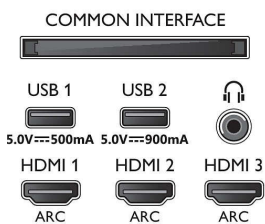

Характеристики

Подсветка Ambilight

- Возможности режима Ambilight: Встроенный Ambilight+Hue, Музыка Ambilight, Игровой режим, Подстраивается под цвет стены, Режим Lounge, AmbiWakeur, AmbiSleep
- Версия Ambilight: Трехсторонняя

Изображение/дисплей

- Формат изображения: 16:9
- Размер экрана по диагонали (в дюймах): 55 (дюймы)
- Размер экрана по диагонали (метрич.): 139 см
- Дисплей: 4K Ultra HD OLED
- Разрешение панели: 3840 x 2160

- Процессор обработки изображения: Процессор P5 AI Perfect Picture
- Улучшение изображения: Разрешение Ultra, Wide Color Gamut воспроизводит 99 % оттенков DCI-P3, Dolby Vision, HDR10+, Perfect Natural Motion, 5700 PPI
- Размер экрана по диагонали (в дюймах): 55 дюймов

Поддерживаемое разрешение дисплея

- Компьютерные входы для всех интерфейсов HDMI: Поддержка HDR, HDR10+ / HLG, Поддержка HDR, HDR10 / HLG, до 4K UHD 3840 x 2160 при 60 Гц
- Выводы для всех интерфейсов HDMI:

55OLED805/12

Поддержка HDR, HDR10/HLG (Hybrid Log Gamma), HDR10+/Dolby Vision, до 4K UHD 3840 x 2160 при 60 Гц

Тюнер/прием/передача

- Цифровое ТВ: DVB-T/T2/T2-HD/C/S/S2
- Воспроизведение видео: PAL, SECAM
- Поддержка MPEG: MPEG2, MPEG4
- Телегид*: Электронный гид телепередач на 8 дней
- Индикатор уровня сигнала
- Телетекст: 1000-страничный гипертекст
- Поддержка HEVC

Connections

Side