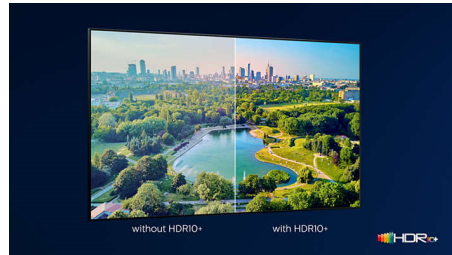

Поддержка основных форматов HDR

Телевизор Philips 4K UHD OLED совместим со всеми основными форматами HDR, включая HDR10+ и Dolby Vision. Как только начнете смотреть популярный сериал или запустите новую игру, вы поймете, что тени стали глубже, а в светлых участках изображения стало больше деталей. Цвета станут более реалистичными, а движение более плавным.