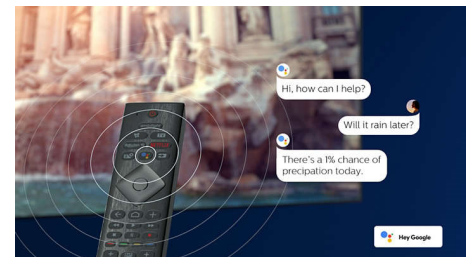

55OLED805/12

Дизайн

Пульт ДУ с подсветкой кнопок и кожей от Muirhead.

Android TV

Телевизоры Philips Android TV открывают доступ к любому контенту. Можно настроить главный экран как вам удобно и организовать удобный доступ к любимым приложениям, чтобы смотреть фильмы и телепередачи было просто. Продолжить просмотр можно с того места, где вы остановились.

Голосовой ассистент

Управляйте телевизором с Android TV с помощью голосовых команд. Хотите сыграть в игру, посмотреть Netflix или найти контент и приложения в магазине Google Play? Просто скажите об этом своему телевизору. Вы даже можете управлять всеми устройствами, совместимыми с Ассистентом Google, например приглашать свет и переводить термостат в ночной режим. И все это — не вставая с дивана. Дни, когда вы искали пульт от телевизора по всему дому, уже далеко позади. Теперь с помощью голосовых команд вы можете управлять телевизором Philips посредством устройств с поддержкой Alexa, таких как Amazon Echo. Включайте телевизор, переключайтесь между каналами или источниками сигнала и многое другое с помощью Alexa.