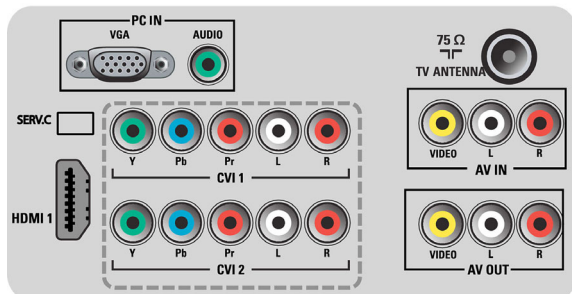

支持的显示分辨率

- 电脑格式: 640 x 480, 60 赫兹, 800 x 600, 60 赫兹, 1024 x 768, 60 赫兹, 1280 x 720, 60 赫兹, 1280 x 768, 60 赫兹, 1280 x 1024, 60 赫兹, 1360 x 768, 60 赫兹
- 视频格式: 480i, 60 赫兹, 480p, 60 赫兹, 576i, 50 赫兹, 576p, 50 赫兹, 720p, 50/60 赫兹, 1080i, 50/60 赫兹, 1080p, 24、25、30、50、60 赫兹

调谐器 / 接收 / 发送

- 天线输入: 75 欧姆同轴 (IEC75)
- 调谐波段: Hyperband 技术, S-Channel, UHF, VHF
- 电视制式: PAL I, PAL B/G, PAL D/K
- 视频播放: NTSC, SECAM, PAL

便利性

- 儿童保护: 儿童锁 + 父母端控件
- 便于安装: 自动节目命名, 自动存储, 微调, PLL 数字调谐, 即插即用, 节目名称, 排序
- 易于使用: 自动音量调衡, 频道列表, 图形用户界面, 侧控
- 时钟: 主屏显示, 定时关机, 定时开机
- 连接增强: Easy Link
- 屏幕格式调整: 4:3, 电脑扩展 14:9, 电脑扩展 16:9, 字幕缩放, 超级变焦, 宽银幕, 无格式转换 (逐点显示)
- 遥控器: 电视
- 遥控器类型: PF01A09B
- 屏幕显示语言: 简体中文, 简体中文

声音

- 输出功率 (RMS): 2 x 5W
- 声音系统: 单声道, 丽音立体声, 立体声
- 音效增强: 自动音量调节器, 加宽环绕立体声, 灵智声音

扬声器

- 内置扬声器: 2

连接

- AV 1: 音频 L/R 输入, CVBS 输入
- AV 2: 音频 L/R 输入, YPbPr
- AV 3: 音频 L/R 输入, YPbPr
- EasyLink (HDMI-CEC): 寻址、路由和发现, 单键式播放, 电源状态, 系统信息 (菜单语言), 系统待机
- 前接 / 侧接: CVBS 输入, 音频 L/R 输入
- HDMI 1: HDMI v1.3
- 其它接口: 显示器输出、CVBS、L/R (cinch), 计算机输入 VGA + 音频 L/R 输入

功率

- 主电源: 220-240 伏; 50-60 赫兹
- 使用环境温度: 5 °C 至 40 °C
- 功耗: max 45 瓦
- 待机功耗: < 0.30 瓦

附件

- 随附的附件: 桌架, 电源线, 快速入门指南, 用户手册, 遥控器, 遥控器电池

尺寸

- 机身宽度: 541 毫米
- 机身高度: 375 毫米
- 机身厚度: 68 毫米
- 产品重量: 5.1 千克
- 机身宽度 (含桌架): 541 毫米
- 机身高度 (含桌架): 417 毫米
- 机身厚度 (含桌架): 150 毫米
- 产品重量 (含桌架): 5.5 千克
- 包装盒宽度: 637 毫米
- 包装盒高度: 208 毫米
- 包装盒厚度: 472 毫米
- 重量 (含包装): 7.4 千克
- 可壁挂安装: 100 x 100 毫米

Rear connectors

Side

发行日期 2023-08-02

版本: 4.16.11

EAN: 87 12581 46339 7

© 2023 Koninklijke Philips N.V.

保留所有权利。

规格如有更改, 恕不另行通知。所有商标是 Koninklijke Philips N.V. 或它们各自所有者的财产。

www.philips.com