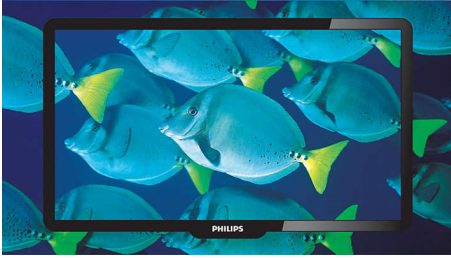

产品亮点

数码晶彩技术

数码晶彩技术是一种画面创新技术，这种技术采用数码方式通过优化对比度、色彩和清晰度，从而调节和优化画面质量。看起来就像逼真的影院级图像。

液晶显示屏，1366 x 768

这款 WXGA 显示屏采用了先进的 LCD 屏幕技术，具有 1366 x 768 的宽屏高清分辨率。它可生成清晰流畅且无闪烁的逐行扫描图像以及优质的亮度和超凡的色彩。此绚丽的图像将带给您增强的观看体验。

289 亿色

先进的色彩处理技术带来鲜艳自然的图像。优化的 RGB 色彩处理能力达 289 亿色。先进的算法能够检测到细微的色差和肤色并加以处理，从而产生最自然的色彩。