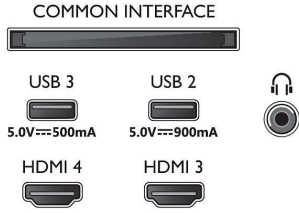

4K Ambilight TV

164 cm (65 inç) Ambilight TV P5 AI perfect görüntü motoru, Dolby Atmos ses kalitesi, Google TV™

65OLED818/12

Teknik Özellikler

Ambilight

- Ambilight Özellikleri: Duvar rengine uyarlama, Dinlenme modu, Oyun Modu, Ambilight Müzik, AmbiWakeUp, AmbiSleep, Philips Kablosuz Ev Hoparlörü, Ambilight Başlangıç Animasyonu
- Ambilight Versiyonu: yeni nesil 3 taraflı

Görüntü/Ekran

- Çapraz ekran boyutu (inç): 65 inç
- Çapraz ekran boyutu (metrik): 164 cm
- Ekran: 4K Ultra HD OLED

- Ekran çözünürlüğü: 3840 x 2160
- Yerel yenileme hızı: 120 Hz
- Fotoğraf motoru: P5 AI Perfect Görüntü Motoru
- Görüntü geliştirme: Perfect Natural Motion, Micro Dimming Perfect, Geniş Renk Gami %99 DCI/P3, Dolby Vision, HLG (Hybrid Log Gamma), Yapay Zeka Destekli Görüntü Kalitesi modu, CalMAN Ready, IMAX enhanced modu, HDR10+ Uyarlanabilir, Film yapımcısı modu

Ekran giriş çözünürlüğü

- Çözünürlük - Yenileme hızı: 576p - 50 Hz, 640x480 - 60 Hz, 720p - 50 Hz, 60 Hz, 1920x1080p - 24 Hz, 25 Hz, 30 Hz, 50 Hz, 60 Hz, 100 Hz, 120 Hz., 2560x1440 - 60 Hz, 120 Hz, 3840x2160p - 24 Hz, 25 Hz, 30 Hz, 50 Hz, 60 Hz, 100 Hz, 120 Hz.

Tuner/Alım/İletim

- Dijital TV: DVB-T/T2/T2-HD/C/S/S2
- TV Program rehberi*: 8 günlük Elektronik Program Rehberi

Connections

Side