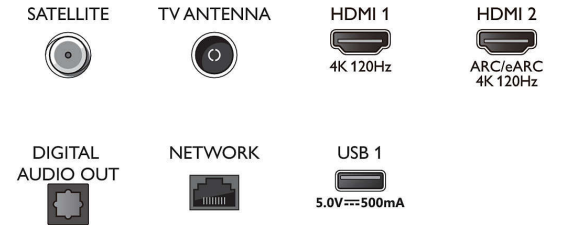

Tuner/Alım/İletim

- Dijital TV: DVB-T/T2/T2-HD/C/S/S2
- TV Program rehberi*: 8 günlük Elektronik Program Rehberi

Connections

Side

Bottom

4K Ambilight TV

164 cm (65 inç) Ambilight TV P5 AI perfect görüntü motoru, Dolby Atmos ses kalitesi, Google TV™

65OLED818/12

Teknik Özellikler

- Sinyal gücü göstergesi: Var
- Teletext: 1000 sayfa Yardımlı Metin
- HEVC desteği: Var

Android TV

- İS: Google TV™
- Önceden yüklenmiş uygulamalar: Google Play Movies*, Google Arama, YouTube, Netflix, Apple TV, Amazon Prime Video, Disney+, Fitness Uygulaması, YouTube Music, Ambilight Aurora
- Bellek boyutu(Flash): 16GB*
- Oyun bulutu: Geforce Now