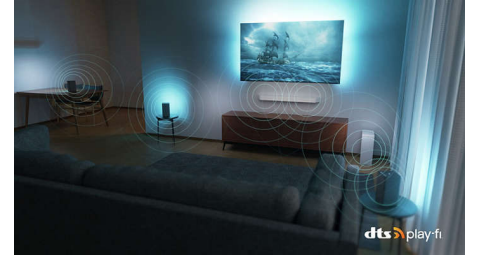

DTS Play-Fi

DTS Play-Fi özellikli Philips Kablosuz Ev Sistemi, evinizdeki uyumlu soundbar'lara ve kablosuz hoparlörlere saniyeler içinde bağlanmanıza olanak tanır. Mutfaktan filmlerin sesini duyun. İstedğiniz her yerde müzik çalın. Ambilight TV'nizi merkezi hoparlör olarak kullanarak bir ev sineması surround ses sistemi bile oluşturabilirsiniz.

AMBILIGHT tv

P AI Intelligent Picture Engine

OLED

IMAX ENHANCED

Dolby VISION-ATMOS

Ok Google

Google TV

NVIDIA G-SYNC