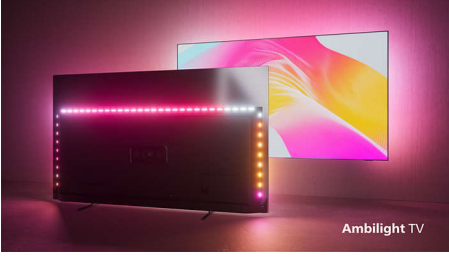

Philips OLED
4K Ambilight TV

164 cm (65 inç) Ambilight TV

P5 AI perfect görüntü motoru
Dolby Atmos ses kalitesi
Google TV™

65OLED818

Her açıdan. Mükemmel.

4K Ambilight TV

Filmlerden dizilere, bu OLED TV'nin gerçekçi görüntüleri ve tam donanımlı sesi, Ambilight'ın etkileyici hale özelliğiyle bir araya gelerek size olağanüstü bir deneyim sunar. Koyu metal çerçeve ve sıfır çıkıntılı tasarım zarafeti bir arada sunar.

PHILIPS

4K Ambilight TV

164 cm (65 inç) Ambilight TV P5 AI perfect görüntü motoru, Dolby Atmos ses kalitesi, Google TV™

Özellikler

Yeni nesil Ambilight

Yeni nesil Ambilight ile ekranın arkasında bulunan LED'ler; daha ayrıntılı, daha iyi tanımlanmış ve içerikle her zamankinden daha uyumlu renkli bir ışık halesiyle sizi içine çekiyor! Ayrıca, Ambilight ile harika görünen Aurora işleviyle oluşturulmuş görüntü ve video koleksiyonuyla boş bir ekranı canlandırabilirsiniz.